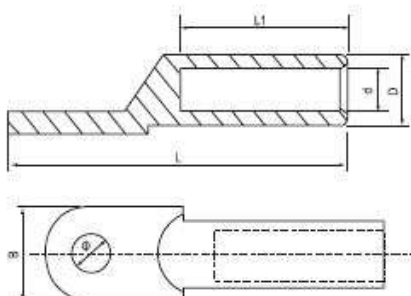

## Наконечники силовые медные луженые ТМ

Материал  
Корпус наконечника: медь

Артикул	Размеры (мм)					
	$\phi$	D	d	L	L1	B
100201	8,5	9	5,3	62	28	16
100202	8,5	10	6,5	68	30	16
100203	8,5	11	7	70	33	18
100204	10,5	12	8,5	80	36	20,5
100205	10,5	14	9,5	85	38	23
100206	12,5	16	11,5	95	43	26
100207	12,5	18	13,5	104	46	28
100208	14,5	20	15	112	49	30
100209	14,5	22	16,5	120	51	34
100210	16,5	25	18,5	125	55	37
100211	16,5	27	21	136	60	40
100212	21	31	23,5	155	66	50
100213	21	34	26,5	170	75	50