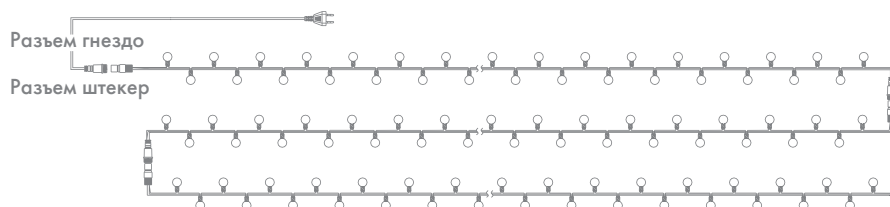

## ГИРЛЯНДА МУЛЬТИШАРИКИ ПВХ

Артикул	Цвет свечения	Размер, м	Размер шариков, мм	Количество диодов, LED	Тип свечения
303-505	<input type="checkbox"/> белый	20	17,5	200	постоянное
303-515	<input type="checkbox"/> белый	10	23	80	постоянное
303-575	<input type="checkbox"/> белый	10	38	40	постоянное
303-516	<input type="checkbox"/> теплый белый	10	23	80	постоянное
303-503	<input type="checkbox"/> синий	20	17,5	200	постоянное
303-502	<input type="checkbox"/> красный	20	17,5	200	постоянное
303-509-1	<input type="checkbox"/> RGB	20	13	200	хаотичная смена цвета
303-509-2	<input type="checkbox"/> RGB	10	17,5	100	хаотичная смена цвета
303-509	<input type="checkbox"/> RGB	20	17,5	200	хаотичная смена цвета
303-529	<input type="checkbox"/> RGB	20	17,5	200	хаотичная смена цвета
303-519	<input type="checkbox"/> RGB	10	23	80	хаотичная смена цвета
303-579	<input type="checkbox"/> RGB	10	38	40	хаотичная смена цвета
303-589	<input type="checkbox"/> RGB	10	17,5; 23; 45	80	хаотичная смена цвета
303-509-6	<input type="checkbox"/> мультицвет	10	17,5	80	с динамикой