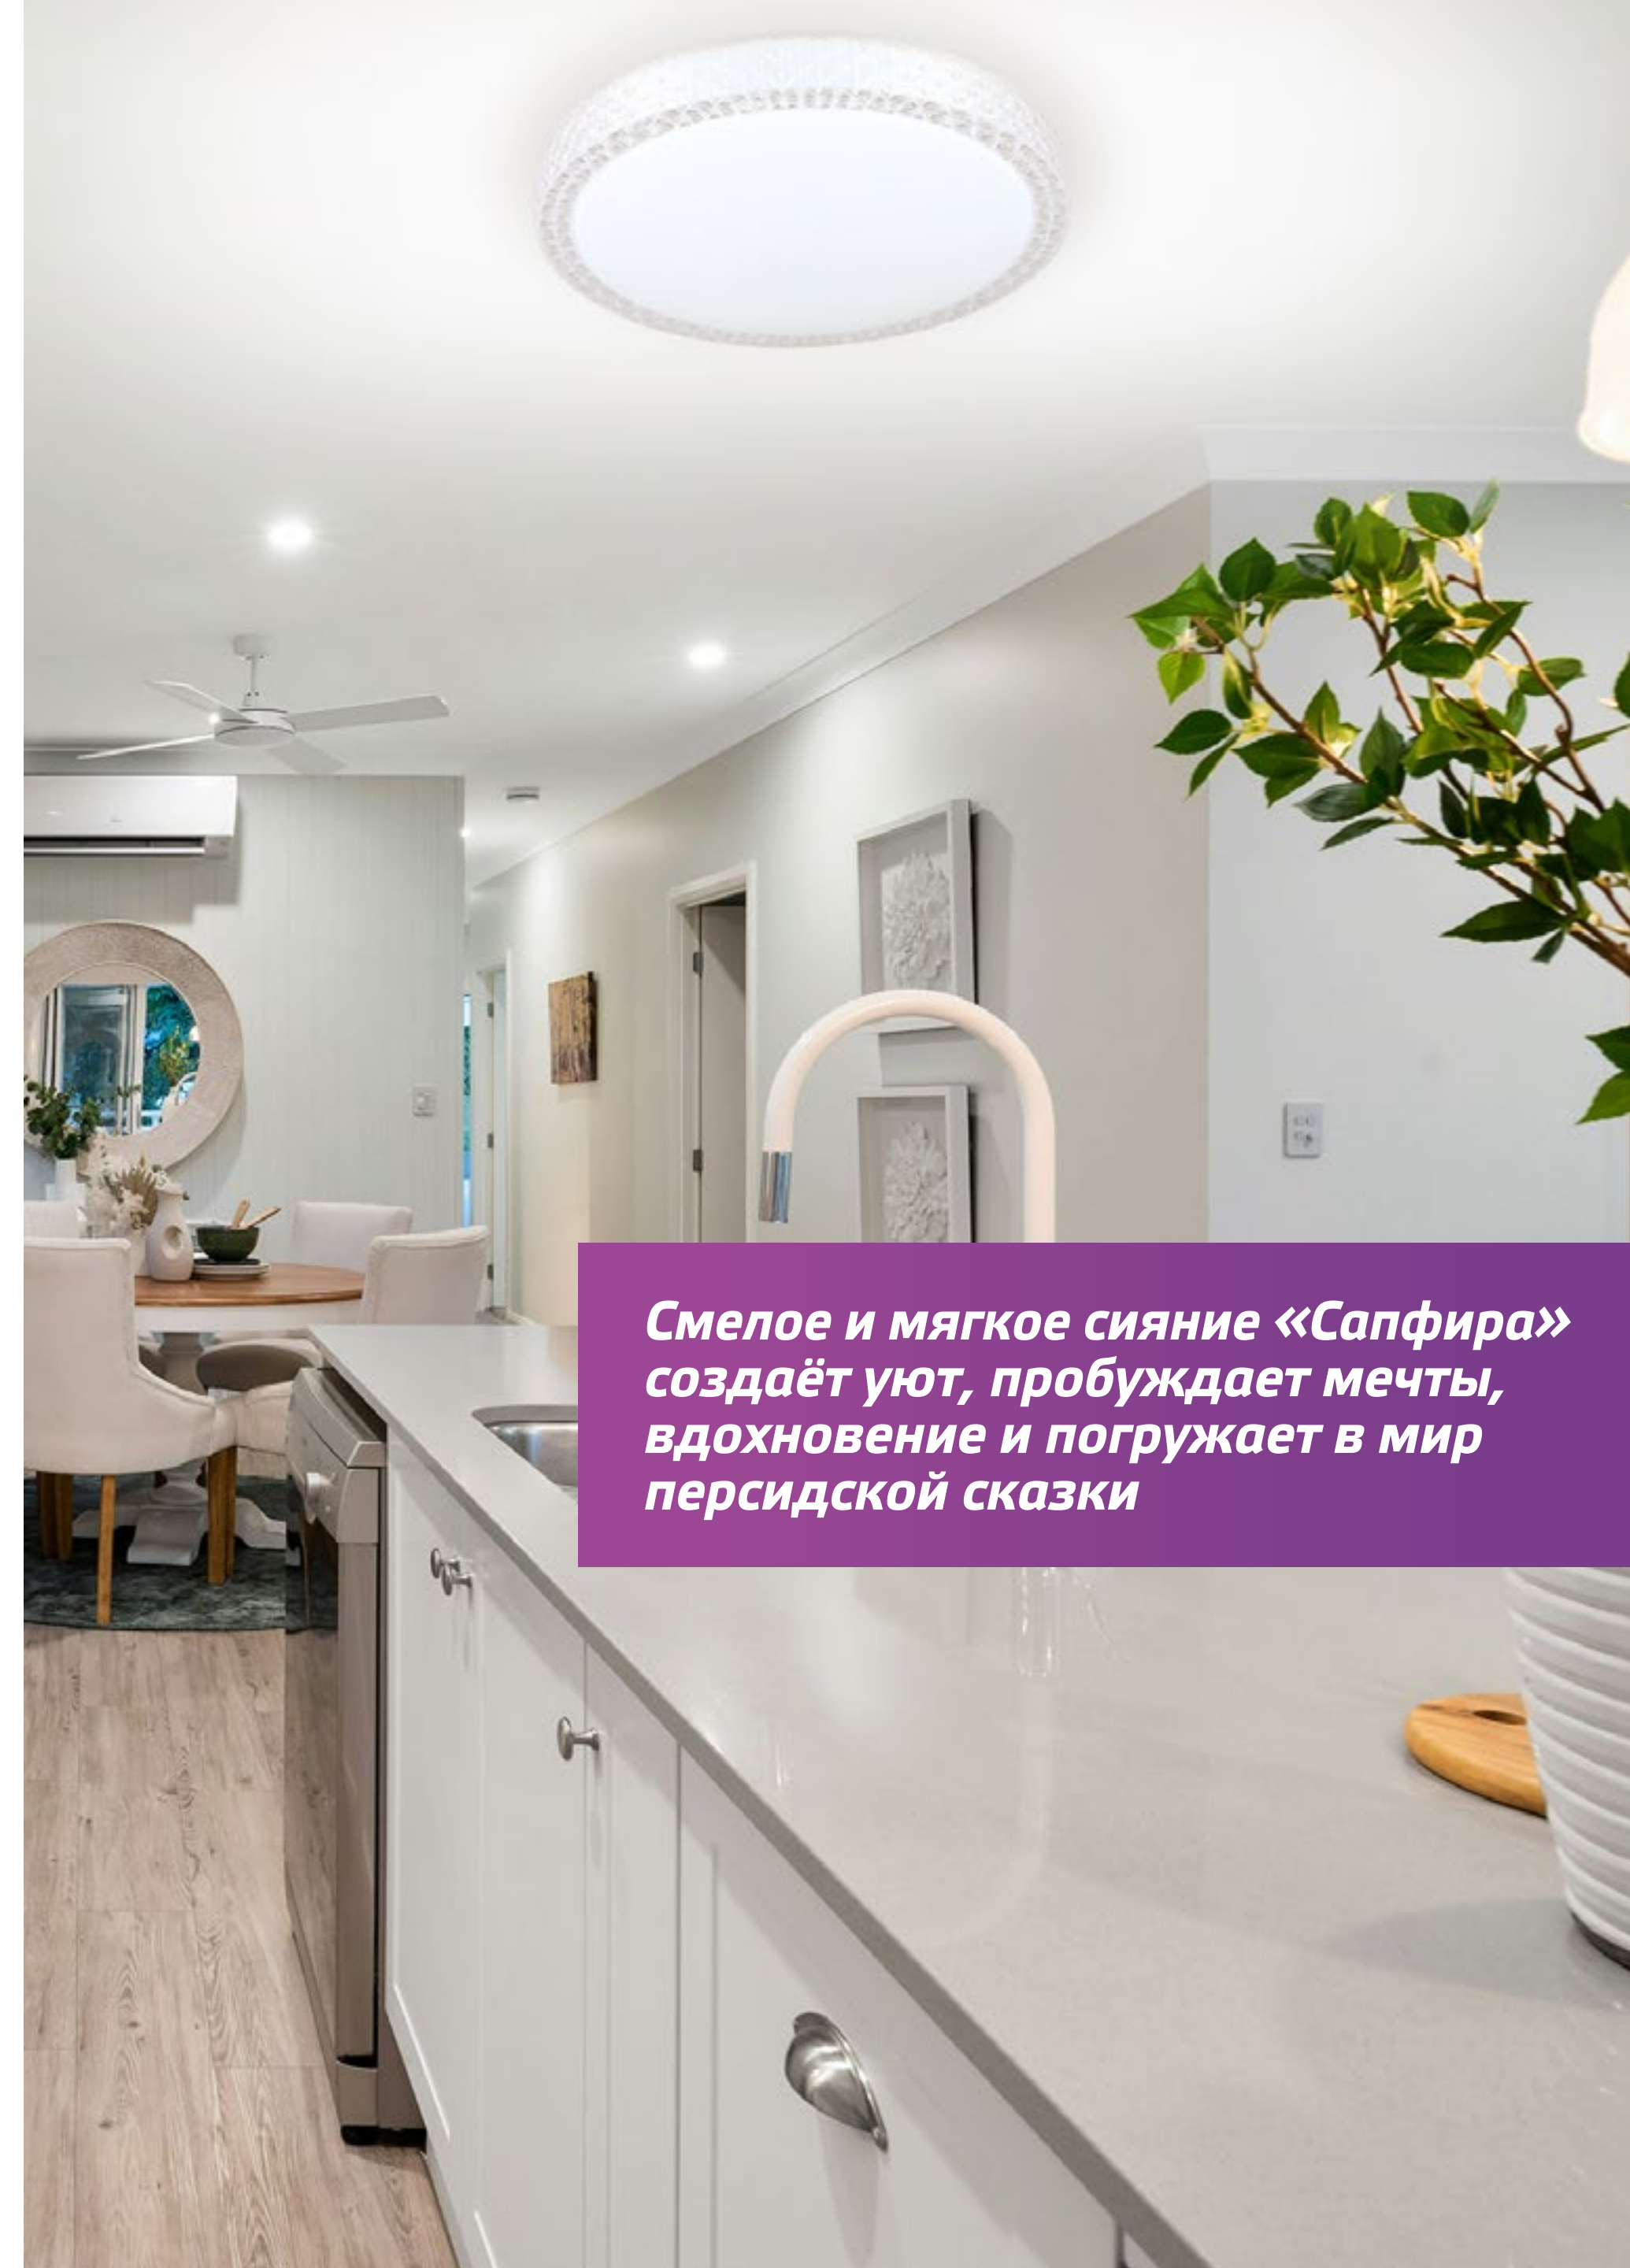

Saphir. Блестящая редкость

Светодиодный настенно-потолочный светильник Космос Premium Saphir — прекрасное решение для организации основного или дополнительного освещения офисных, торговых или жилых помещений. Дизайнерское решение в стиле благородного минерала. Регулировка цветовой температуры и мощности светового потока от 10 до 100% позволяет моделировать освещение по вашему вкусу. Имеется функция ночника. Доступны светильники с тремя уровнями мощности для различных помещений: 55, 75 и 120 Вт

SAPHIR

55 Вт Ø 395 × 95 мм 25 м²

75 Вт Ø 495 × 115 мм 33 м²

120 Вт Ø 495 × 115 мм 44 м²

- регулировка яркости
- регулировка оттенка
- таймер выключения
- функция ночника
- эффект сияющих кристаллов

Арт.: KSSaph**55W**
KSSaph**75W**
KSSaph**120W**

1→5 шт.

Смелое и мягкое сияние «Сапфира» создаёт уют, пробуждает мечты, вдохновение и погружает в мир персидской сказки