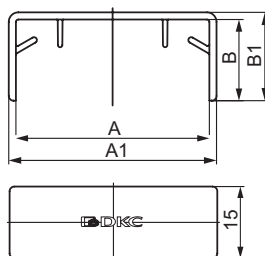

Заглушка LM торцевая для мини-каналов

**Назначение**

- эстетичное оформление мест начала или окончания трассы; защита от попадания посторонних предметов внутрь кабель-канала.

Характеристики

- материал – АБС-пластик.

Типоразмер мини-канала, мм	Размеры аксессуара, мм					Цвет	Вес, кг	Оптовая упаковка		Розничная упаковка	
	A	B	A1	B1	C			штук	код	штук	код
TMC 22×10	22	10	24,9	11,2	11,2	белый	0,004	40	00580	2	00580R
						коричневый	0,004	40	00580B	80 (20×4)	00580RB
TMC 30×10	30	10	33	11,2	11,2	белый	0,004	40	00581	-	-
TMC 15×17	15	17	18,5	18,5	15,5	белый	0,005	20	00577	2	00577R
TMC 25×17	25	17	28,5	18,5	15,5	белый	0,005	40	00578	2	00578R
						коричневый	0,005	40	00578B	80 (20×4)	00578RB
TMC 40×17	40	17	43,5	18,5	15,5	белый	0,006	40	00579	2	00579R
						коричневый	0,006	40	00579B	80 (20×4)	00579RB
TMC 40/2×17	40	17	43,5	18,5	15,5	белый	0,006	40	00579	2	00579R
TMC 50×20	50	20	53,3	21,5	15,5	белый	0,009	40	00651	2	00651R
TMC 50/2×20	50	20	53,3	21,5	15,5	белый	0,009	40	00651	2	00651R

Соединение на стык GM для мини-каналов

**Назначение**

- эстетичное оформление мест стыковки мини-каналов (накладка на стык), скрытие мест стыка, неровно спиленных при монтаже крышек мини-каналов.

Характеристики

- материал – АБС-пластик.

Типоразмер мини-канала, мм	Размеры аксессуара, мм				Цвет	Вес, кг	Оптовая упаковка		Розничная упаковка	
	A	B	A1	B1			штук	код	штук	код
TMC 22×10	22	10	25,5	11,5	белый	0,004	40	00594	1	00594R
					коричневый	0,004	40	00594B	-	-
TMC 30×10	30	10	33,5	11,5	белый	0,005	40	00595	-	-
TMC 15×17	15	17	18,5	18,5	белый	0,006	20	00590	-	-
TMC 25×17	25	17	28,5	18,5	белый	0,004	40	00591	1	00591R
					коричневый	0,004	40	00591B	-	-
TMC 40×17	40	17	43,5	18,5	белый	0,005	40	00597	2	00597R
					коричневый	0,005	40	00597B	-	-
TMC 40/2×17	40	17	43,5	18,5	белый	0,005	40	00597	2	00597R
TMC 50×20	50	20	53,5	21,5	белый	0,005	40	00653	2	00653R
TMC 50/2×20	50	20	53,5	21,5	белый	0,005	40	00653	2	00653R