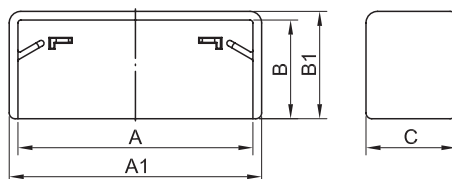

Заглушка LM торцевая для мини-каналов

**Назначение**

- эстетичное оформление мест начала или окончания трассы; защита от попадания посторонних предметов внутрь кабель-канала.

Характеристики

- материал – АБС-пластик.

Типоразмер мини-канала, мм	Размеры аксессуара, мм					Цвет	Вес, кг	Оптовая упаковка		Розничная упаковка	
	A	B	A1	B1	C			штук	код	штук	код
TMC 22×10	22	10	24,9	11,2	11,2	белый	0,004	40	00580	2	00580R
						коричневый	0,004	40	00580B	80 (20×4)	00580RB
TMC 30×10	30	10	33	11,2	11,2	белый	0,004	40	00581	-	-
TMC 15×17	15	17	18,5	18,5	15,5	белый	0,005	20	00577	2	00577R
TMC 25×17	25	17	28,5	18,5	15,5	белый	0,005	40	00578	2	00578R
						коричневый	0,005	40	00578B	80 (20×4)	00578RB
TMC 40×17	40	17	43,5	18,5	15,5	белый	0,006	40	00579	2	00579R
						коричневый	0,006	40	00579B	80 (20×4)	00579RB
TMC 40/2×17	40	17	43,5	18,5	15,5	белый	0,006	40	00579	2	00579R
TMC 50×20	50	20	53,3	21,5	15,5	белый	0,009	40	00651	2	00651R
TMC 50/2×20	50	20	53,3	21,5	15,5	белый	0,009	40	00651	2	00651R

Соединение на стык GM для мини-каналов

**Назначение**

- эстетичное оформление мест стыковки мини-каналов (накладка на стык), скрытие мест стыка, неровно спиленных при монтаже крышек мини-каналов.

Характеристики

- материал – АБС-пластик.

Типоразмер мини-канала, мм	Размеры аксессуара, мм				Цвет	Вес, кг	Оптовая упаковка		Розничная упаковка	
	A	B	A1	B1			штук	код	штук	код
TMC 22×10	22	10	25,5	11,5	белый	0,004	40	00594	1	00594R
					коричневый	0,004	40	00594B	-	-
TMC 30×10	30	10	33,5	11,5	белый	0,005	40	00595	-	-
TMC 15×17	15	17	18,5	18,5	белый	0,006	20	00590	-	-
TMC 25×17	25	17	28,5	18,5	белый	0,004	40	00591	1	00591R
					коричневый	0,004	40	00591B	-	-
TMC 40×17	40	17	43,5	18,5	белый	0,005	40	00597	2	00597R
					коричневый	0,005	40	00597B	-	-
TMC 40/2×17	40	17	43,5	18,5	белый	0,005	40	00597	2	00597R
TMC 50×20	50	20	53,5	21,5	белый	0,005	40	00653	2	00653R
TMC 50/2×20	50	20	53,5	21,5	белый	0,005	40	00653	2	00653R