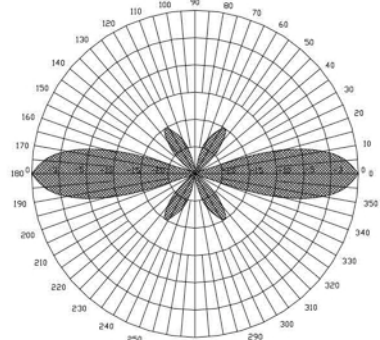

GSM 小车台天线 GSM900-103C

Car ANTENNA

型号	Model	GSM 900-103C
主要技术参数	Main Technical pecfications	
频率范围	Frequency	870-960/1710-1880 MHz
频率宽度	Bandwidth	90/170 MHz
驻波	VSWR	≤2.0
增益	Gain	≥ 3dBi
极化形式	Polarizatio Type	Vertical
最大功率	Rated Power	50W
输入阻抗	Input Impedcion	50Ω
接口形式	Connector Type	SMA MALE
线型	Cable Type	RG174
线长	Length	3(M)
安装方式	Install the way	Adstorption
天线尺寸	Dimensions	Φ1.5X225(mm)
重量	Weight	53g

H 面方向图

频谱图

E 面方向图

GSM 

ZOGLAB
杭州佐格通信设备有限公司