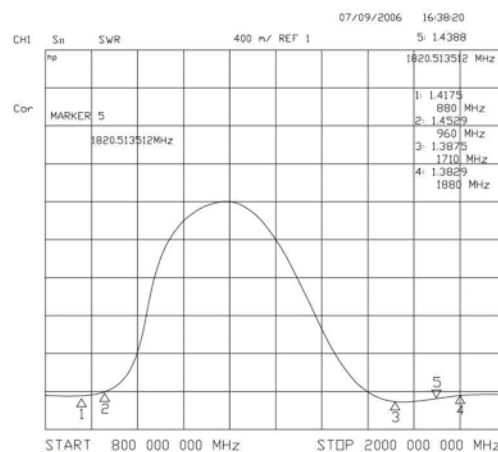

GSM 小车台天线 GSM900-103C

Car ANTENNA

型号	Model	GSM 900-103C
主要技术参数	Main Technical pecfications	
频率范围	Frequency	870-960/1710-1880 MHz
频率宽度	Bandwidth	90/170 MHz
驻波	VSWR	≤2.0
增益	Gain	≥ 3dBi
极化形式	Polarizatio Type	Vertical
最大功率	Rated Power	50W
输入阻抗	Input Impedcion	50Ω
接口形式	Connector Type	SMA MALE
线型	Cable Type	RG174
线长	Length	3(M)
安装方式	Install the way	Adstorption
天线尺寸	Dimensions	Φ1.5X225(mm)
重量	Weight	53g

H 面方向图

频谱图

E 面方向图

GSM

ZOGLAB
杭州佐格通信设备有限公司