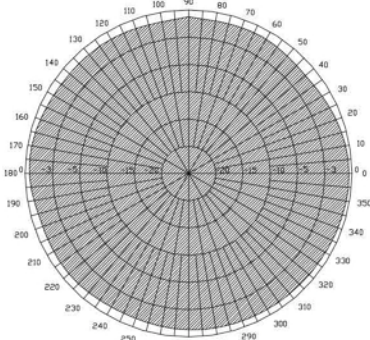

GSM 小车台天线 GSM900-103C

Car ANTENNA

型号	Model	GSM 900-103C
主要技术参数	Main Technical pecfications	
频率范围	Frequency	870-960/1710-1880 MHz
频率宽度	Bandwidth	90/170 MHz
驻波	VSWR	≤2.0
增益	Gain	≥ 3dBi
极化形式	Polarizatio Type	Vertical
最大功率	Rated Power	50W
输入阻抗	Input Impedcion	50Ω
接口形式	Connector Type	SMA MALE
线型	Cable Type	RG174
线长	Length	3(M)
安装方式	Install the way	Adstorption
天线尺寸	Dimensions	Φ1.5X225(mm)
重量	Weight	53g

H 面方向图

频谱图

E 面方向图

GSM 

ZOGLAB
杭州佐格通信设备有限公司