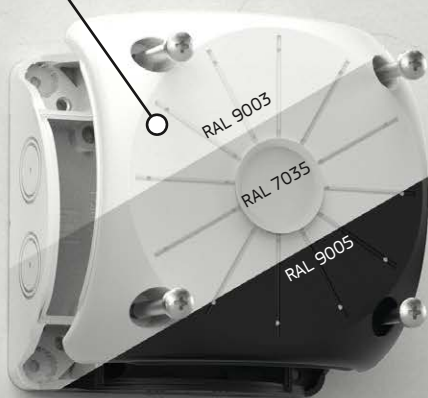

# Применение ЭМК на улице

Распределительные коробки  
для монтажа видеокамер  
100x100x50, арт. 60-0500

Двухкомпонентная коробка для открытой  
установки, атмосферостойкая  
80x80x40 (90x90x45), арт. 60-0210

Двухкомпонентная коробка для открытой  
установки, атмосферостойкая  
100x100x40 (108x108x45), арт. 60-0303

Атмосферостойкая распределительная  
коробка для открытой установки  
120x80x50 (129x89x58), арт. 40-0345