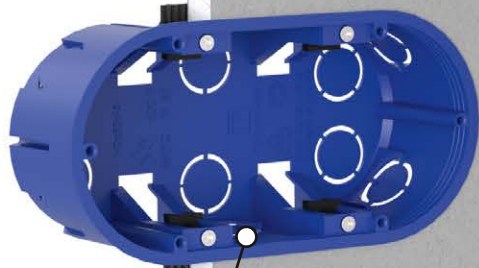

## Применение ЭМК внутри помещений

Распределительная коробка для гипсокартонных (ГСК) и полых стен 100x100x45 (103x103x47), 80-0960С **IP20**

Распределительная коробка для кирпичных и бетонных стен Ø 100x40 (Ø 106x42), арт. 80-0851 **IP20**

Двухкомпонентная коробка для открытой установки, атмосферостойкая 80x80x40 (90x90x45), арт. 60-0210 **IP66**

Установочная коробка (подрозетник) для гипсокартонных (ГСК) и полых стен 137x65x45 (140x68x46), 80-0620 **IP20**

Универсальная коробка для кабельного канала 70x70x25 (75x75x30), арт. 40-0450 **IP42**

Коробки для заливки бетоном Ø 70x70 (Ø 108x72), 80-0530 **IP44**

Двухкомпонентная коробка для открытой установки, атмосферостойкая 100x100x40 (108x108x45), арт. 60-0303 **IP66**