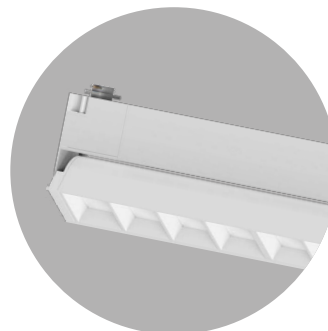

Трековые светодиодные светильники 1-фазные, черные

Feron

Материал: алюминий

50000
часов

IP40

170-
265V

Также доступны серии в белом цвете

AL130

30W 2700lm

AL132

LxWxH, mm (345x33x41) 4000K (арт. 48380)

20W 1400lm

LxWxH, mm (478x33x41) 4000K (арт. 48382)

30W 2100lm

Особенностью трековых светильников AL130, AL131, AL132 является повышенное качество драйвера светодиодов, который включает в себя фильтр подавления радио и сетевых помех, устойчив к воздействию скачков напряжения большой мощности.