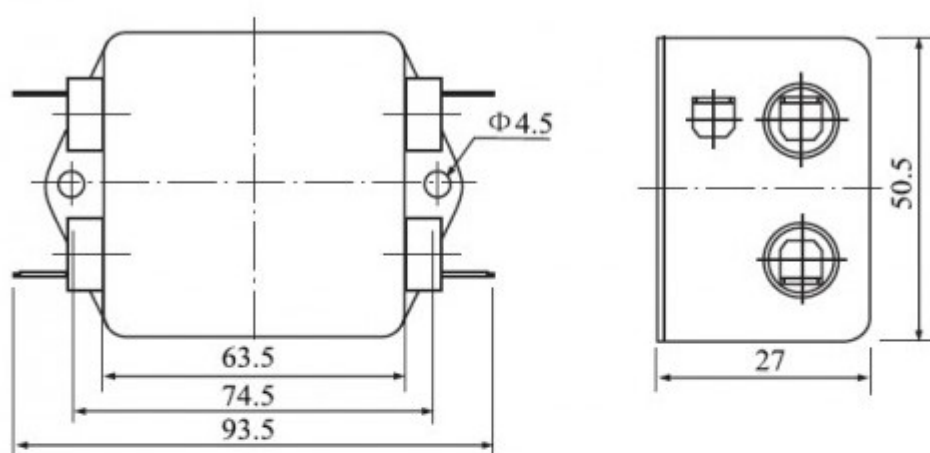

DL-8T1

Тип однофазный сетевой фильтр серии DL

Вес брутто 161.67

Транспортная упаковка: размер/кол-во 44*30.5*21/126

Диэлектрическая прочность 1500 В

Высота, мм 27

Ширина, мм 50,5

Номинальный ток, А 8

Глубина, мм полная - 93,5

Диапазон рабочих температур, °С -25...+85

Номинальное напряжение, В 250 / 110 (50/ 60 Гц)

Емкость, нФ 4,7