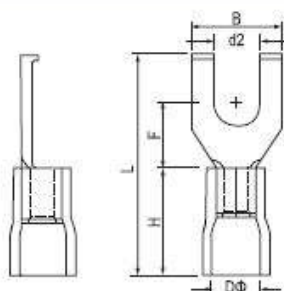

## Наконечники вилочные изолированные с зацепом НВИз

**Материал**  
Изоляция: ПВХ  
Корпус наконечника: медь  
Покрытие: Олово

Сечение провода: 0,5–1,5 мм<sup>2</sup> (AWG 22-16).

Артикул	Номер болта по американской системе	Размеры (мм)						Цвет
		d2	B	L	F	H	Dφ	
100480	#6	3,7	7,5	19,0	5,1	10,0	4,3	Красный
100481	#8	4,3	7,5	19,0	5,1			
100482	#10	5,3	7,5	19,0	5,1			

Сечение провода: 1,5–2,5 мм<sup>2</sup> (AWG 16-14).

Артикул	Номер болта по американской системе	Размеры (мм)						Цвет
		d2	B	L	F	H	Dφ	
100483	#6	3,7	7,5	19,0	5,2	10,0	4,9	Синий
100484	#8	4,3	7,5	19,0	5,2			
100485	#10	5,3	7,5	19,0	5,2			

Сечение провода: 4–6 мм<sup>2</sup> (AWG 12-10).

Артикул	Номер болта по американской системе	Размеры (мм)						Цвет
		d2	B	L	F	H	Dφ	
100486	#6	3,7	8,5	25,5	7,5	13,0	6,7	Желтый
100487	#8	4,3	8,5	25,5	7,5			
100488	#10	5,3	8,5	25,5	7,5			