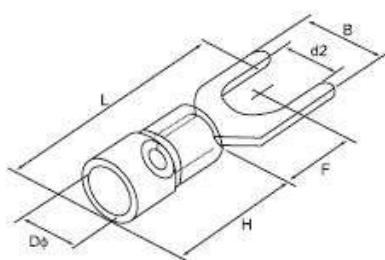

Наконечники вилочные изолированные НВИ

Материал
Изоляция: ПВХ
Корпус наконечника: медь
Покрытие: Олово

Сечение провода: 0,5–1,5 мм² (AWG 22–16)

Артикул	Номер болта по американской системе	Размеры (мм)						Цвет
		d2	B	L	F	H	Dφ	
100700	#4	3,2	5,7	21,2	6,5	10,0	4,3	Красный
100701	#6	3,7	5,7	21,2	6,5			
100702	#6	3,7	6,4	21,2	6,5			
100703	#8	4,3	6,4	21,2	6,5			
100704	#8	4,3	7,2	21,2	6,5			
100705	#8	4,3	8,1	21,2	6,5			
100706	#10	5,3	8,1	21,2	6,5			
100707	#10	5,3	9,5	21,2	6,5			
100708	1/4	6,4	9,5	21,2	6,5			
100709	1/4	6,4	12,0	27,2	11,0			
100710	5/16	8,4	14,0	29,0	12,5			

Сечение провода: 1,5–2,5 мм² (AWG 16–14)

Артикул	Номер болта по американской системе	Размеры (мм)						Цвет
		d2	B	L	F	H	Dφ	
100711	#4	3,2	5,7	21,2	6,5	10,0	4,9	Синий
100712	#6	3,7	5,7	21,2	6,5			
100713	#6	3,7	6,0	21,2	6,5			
100714	#8	4,3	6,4	21,2	6,5			
100715	#8	4,3	7,2	21,2	6,5			
100716	#8	4,3	8,1	21,2	6,5			
100717	#10	5,3	8,1	21,2	6,5			
100718	#10	5,3	9,5	21,2	6,5			
100719	1/4	6,4	9,5	21,2	6,5			
100720	1/4	6,4	12,0	27,2	11,0			
100721	5/16	8,4	14,0	29,0	12,5			

Сечение провода: 2,5–4 мм² (AWG 14–12)

Артикул	Номер болта по американской системе	Размеры (мм)						Цвет
		d2	B	L	F	H	Dφ	
100722	#4	3,2	5,7	24,8	7,0	13,0	6,2	Черный
100723	#8	4,3	8,0	24,8	7,0			
100724	#10	5,3	8,0	24,8	7,0			
100725	1/4	6,4	12,0	28,0	12,1			
100726	5/16	8,4	12,0	33,7	13,7			

Сечение провода: 4–6 мм² (AWG 12–10)

Артикул	Номер болта по американской системе	Размеры (мм)						Цвет
		d2	B	L	F	H	Dφ	
100727	#6	3,7	8,3	25,2	7,5	13,0	6,7	Желтый
100728	#8	4,3	8,3	25,2	7,5			
100729	#8	4,3	9,0	25,2	7,5			
100730	#10	5,3	9,0	25,2	7,5			
100731	1/4	6,4	9,0	25,2	7,5			
100732	1/4	6,4	12,0	31,2	12,0			
100733	5/16	8,4	14,0	30,0	11,5			