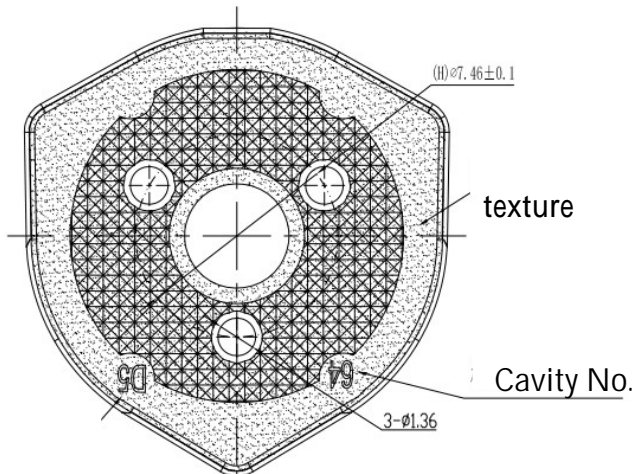

3 fix pins

Model: ATV16D160G61X

Material: PMMA

**ASAHI OPTICS**