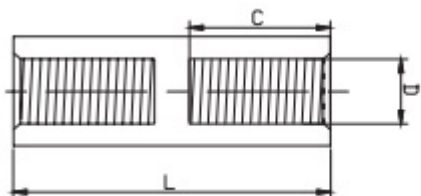

Product Information

Hexagonal Spacer Nickel-plated brass

Unit:mm

Order Information:

KLS8-DBK-M3-E5.0-L10-A

D Size: M3 M2 M2.5 M4 M5 M6

E Size: 5.0mm

L Size 5.0~60mm

A:Nickel plated

TYPE	D	E	H	L
KLS1-DBK-M2.5	M2.5	5-0.2	5.5-0.2	
KSL1-DBK-M3	M3.0	5-0.2	5.5-0.2	
KLS1-DBK-M4	M4.0	6-0.2	7-0.2	
KLS1-DBK-4#40	4#40	5-0.2	5.5-0.2	
KLS1-DBK-6#32	6#32	6-0.2	7-0.2	

Part No.	D	E	L	C
DBK-M2-E4.0-L5.0-A	M2	4.0	5.0	2.5
DBK-M2-E4.0-L8.0-A			8.0	4.0
DBK-M2-E4.0-L10-A			10.0	5.0
DBK-M2-E4.0-L12-A			12.0	6.0
DBK-M2-E4.0-L15-A			15.0	6.0
DBK-M2-E4.0-L18-A			18.0	6.0
DBK-M2-E4.0-L20-A			20.0	6.0
DBK-M2-E4.0-L25-A			25.0	6.0

Part No.	D	E	L	C
DBK-M3-E5.0-L20-A			20.0	9.0
DBK-M3-E5.0-L30-A			30.0	10.0
DBK-M3-E5.0-L40-A			40.0	10.0
DBK-M3-E5.0-L50-A	M3	5.0	50.0	10.0
DBK-M3-E5.0-L55-A			55.0	10.0
DBK-M3-E5.0-L60-A			60.0	10.0
DBK-M3-E5.0-L13-A	M3	5.0	13.0	6.5
DBK-M3-E5.0-L14-A			14.0	7.0