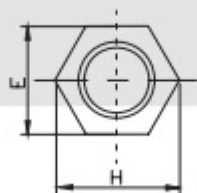

Product Information

Hexagonal Spacer Nickel-plated brass

Unit:mm

Order Information:

KLS8-DBK-M3-E5.0-L10-A

D Size: M3 M2 M2.5 M4 M5 M6

E Size: 5.0mm

L Size 5.0~60mm

A:Nickel plated

TYPE	D	E	H	L
KLS1-DBK-M2.5	M2.5	5-0.2	5.5-0.2	
KSL1-DBK-M3	M3.0	5-0.2	5.5-0.2	
KLS1-DBK-M4	M4.0	6-0.2	7-0.2	
KLS1-DBK-4#40	4#40	5-0.2	5.5-0.2	
KLS1-DBK-6#32	6#32	6-0.2	7-0.2	

Part No.	D	E	L	C
DBK-M2-E4.0-L5.0-A	M2	4.0	5.0	2.5
DBK-M2-E4.0-L8.0-A			8.0	4.0
DBK-M2-E4.0-L10-A			10.0	5.0
DBK-M2-E4.0-L12-A			12.0	6.0
DBK-M2-E4.0-L15-A			15.0	6.0
DBK-M2-E4.0-L18-A			18.0	6.0
DBK-M2-E4.0-L20-A			20.0	6.0
DBK-M2-E4.0-L25-A			25.0	6.0