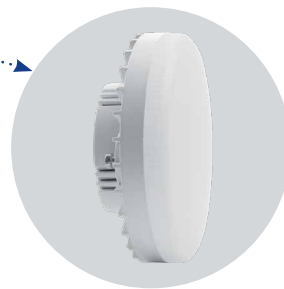

# Трековый светильник AL163 на шинопровод однофазный

# Feron

Материал: алюминий

GX53

IP40

max  
15W

Под лампу типа GX53

\*лампа в комплект не входит

арт. 41921

LxWxH,mm (80x80x115)

арт. 41922

LxWxH,mm (80x80x115)

Нейтральный дизайн и компактное исполнение помогают легко вписать светильник в современный интерьер даже в домах с невысокими потолками.

Удобство регулировки направления светового луча: светильник вращается на 350° по горизонтальной оси и на 90° по вертикальной оси