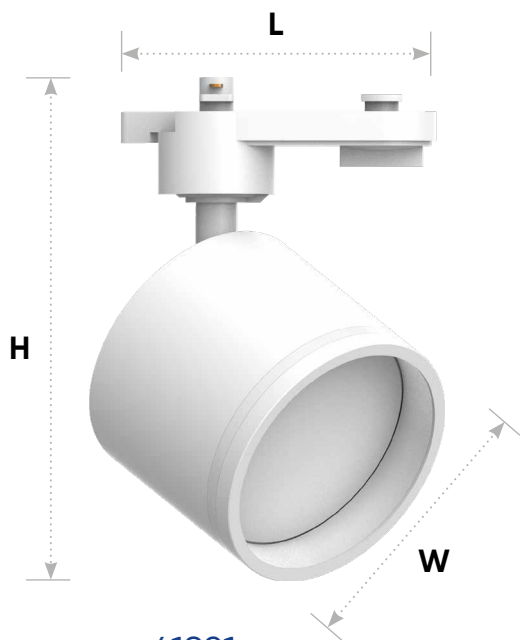

# Трековый светильник AL163 на шинопровод однофазный

# Feron

Материал: алюминий

GX53

IP40

max  
15W

Под лампу типа GX53

\*лампа в комплект не входит

арт. 41921

LxWxH,mm (80x80x115)

арт. 41922

LxWxH,mm (80x80x115)

Нейтральный дизайн и компактное исполнение помогают легко вписать светильник в современный интерьер даже в домах с невысокими потолками.

Удобство регулировки направления светового луча: светильник вращается на 350° по горизонтальной оси и на 90° по вертикальной оси