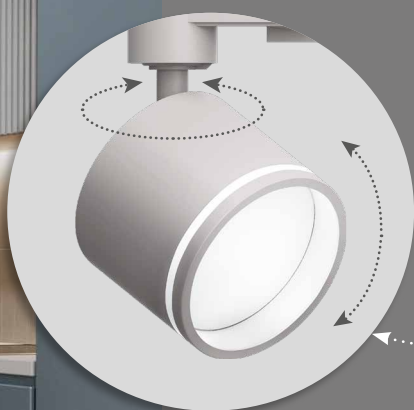

# Трековый светильник AL163 на шинопровод однофазный

# Feron

Материал: алюминий

GX53

IP40

max  
15W

Под лампу типа GX53

\*лампа в комплект не входит

арт. 41921

LxWxH,mm (80x80x115)

арт. 41922

LxWxH,mm (80x80x115)

Нейтральный дизайн и компактное исполнение помогают легко вписать светильник в современный интерьер даже в домах с невысокими потолками.

Удобство регулировки направления светового луча: светильник вращается на 350° по горизонтальной оси и на 90° по вертикальной оси