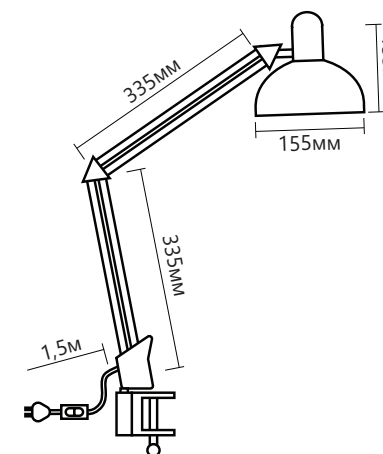

## НАСТОЛЬНЫЙ СВЕТИЛЬНИК ПОД ЛАМПУ

**Feron**

**Обновлённая форма плафона.** Настольный светильник **DE1430** FERON обеспечивает эффективное локальное освещение для комфортной работы или учебы. Крепится к столу или полке при помощи зажимного механизма (струбцины). Двухколенная конструкция корпуса позволяет регулировать высоту и положение плафона, тем самым направляя свет под необходимым углом. Светильник предназначен для использования с лампой общего назначения с цоколем E27 (лампа не входит в комплект поставки).

Модель	Артикул	Цвет корпуса	Макс. мощность	Патрон	Материал патрона	Материал плафона	Материал зажима	Длина сетевого шнура
DE1430	24232	белый	60W	E27	керамика	металл	пластик	1,5м
	24233	черный						