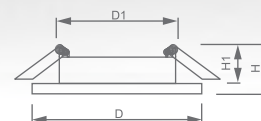

## Светильник «Tablet Metal» под лампу GX53

Световые характеристики светильника зависят от используемой в нем лампы (лампа в комплект поставки не входит).

GX53

IP20

Температура  
эксплуатации  
**+1...+40°C****1 год**  
гарантия