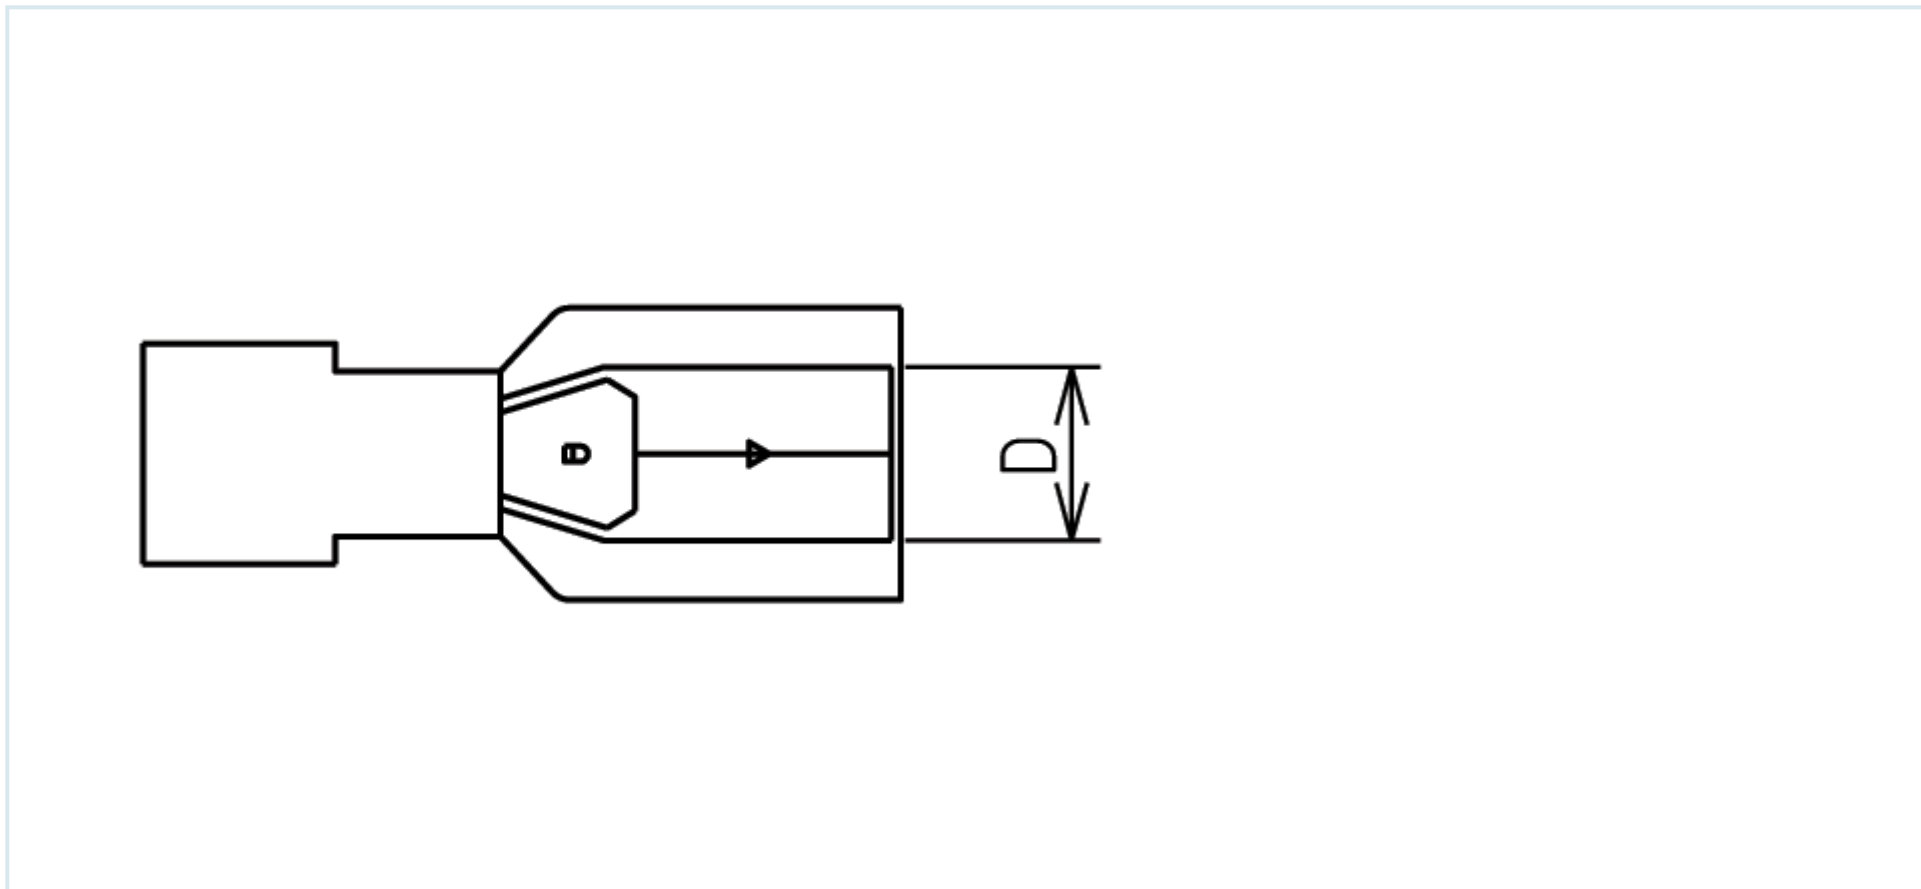

## Схема изделия

## Описание изделия

Код продукта

Цвет изолятора

D, мм

Сечение провода,  
кв. мм

TBI-1.25-4F	красный	3.9	0.5-1.5
TBI-2-4F	синий	3.9	1.5-2.5
TBI-5.5-5F	желтый	4.9	4.0-6.0

**Материал**

**Клеммы** : луженная медь