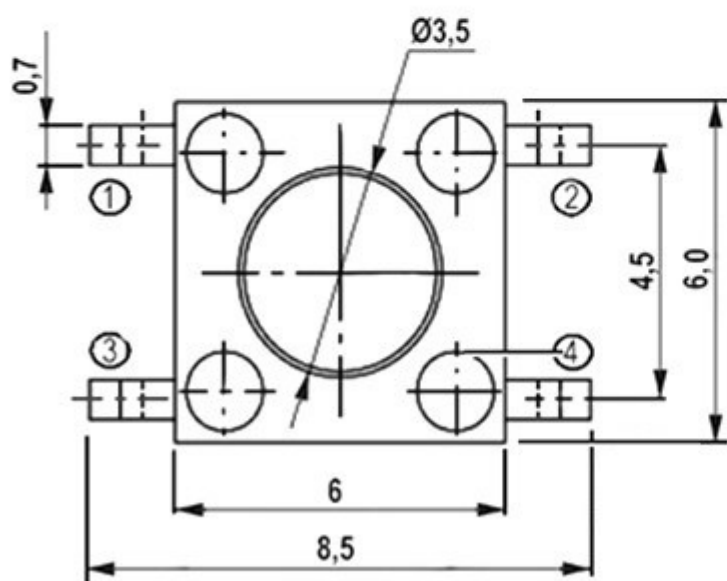

IT-1102W

Схема коммутации

OFF - (ON) SPST