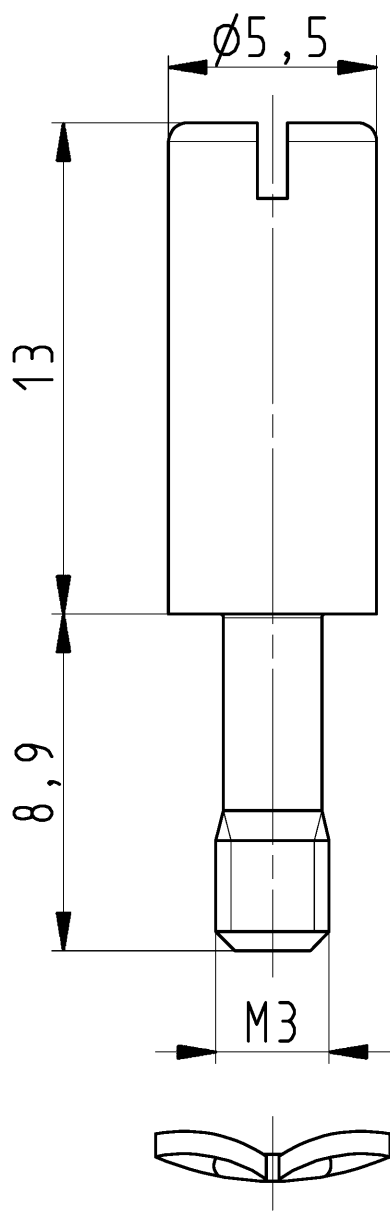

A

These dimensions will be especially checked at delivery
Only inspection dimensions
With /E marked dimensions are only valid for internal use

B

C

Diese Maße werden bei Abnahme besonders geprüft
Ausschließlich Prüfmaße
Mit /E gekennzeichnete Maße sind nur für interne Zwecke gültig

D

E

05.592.0678.0	1600
05.592.0621.0	100
Bestellnummer /Order number	Stück pro VPE /pieces per bucket

Weitere Daten siehe KATALOG oder eKatalog.
Additional data see CATALOG or eCatalog.

www.wieland-electric.com
eshop.wieland-electric.com

Tolerierung Size ISO 14405(☉)/Tolerance system Size ISO 14405(☉).
(This ISO-standard describes the envelope principle. According to the envelope principle the deviations of form and parallelism are limited by the size tolerances).

ja/yes ☒ Stoffverbots- und Deklarationsliste nach WN 5020.010 ist einzuhalten.
Conformity with Wieland document WN 5020.010 e (list of prohibited / declarable hazardous substances) to be declared!

Freitoleranz nach DIN ISO 2768 - m
CAD - Zeichnung, keine manuellen Änderungen
CAD - drawing, no manual modifications allowed

1.Verwendung: -
First Use:

Blatt: 1 von 1
Sheet: 1 of 1

	/		Werkstoff/Material	2015	Tag/Date	Name	Zeichnung Nr./Drawing No.	Index
	/			gezeichnet drawn	31.03.	Schmitt J.		
	/			geprüft checked	-	-		
	/			Normgepr. Stand. check	-	-		
	/	Maßstab/Scale	Maße in mm/Dimensions are in mm					
	/	5:1						

Vol. mm³ Ofl./Surf. mm² Ersatz für/Replacement for: -

	/		www.wieland-electric.com	Type	Benennung/Title
	/			BAS	SPERRBOLZEN
	/			SBZ VA	Locking pin
Index	Datum / Blatt Date / Sheet				
Änderung/Revision					

Weitergabe sowie Vervielfältigung dieses Dokuments, Verwertung und Mitteilung seines Inhalts sind verboten, soweit nicht ausdrücklich gestattet. Die Reproduktion, Distribution und Utilization of this document as well as the communication of its contents to others without express authorization is prohibited.

A
1
2
3
4
5
6
7
8
9
10
11
12
13
14
15
16
17
18
19
20
M1
M2
M3
L
G
i
11.1
12.1
1.1