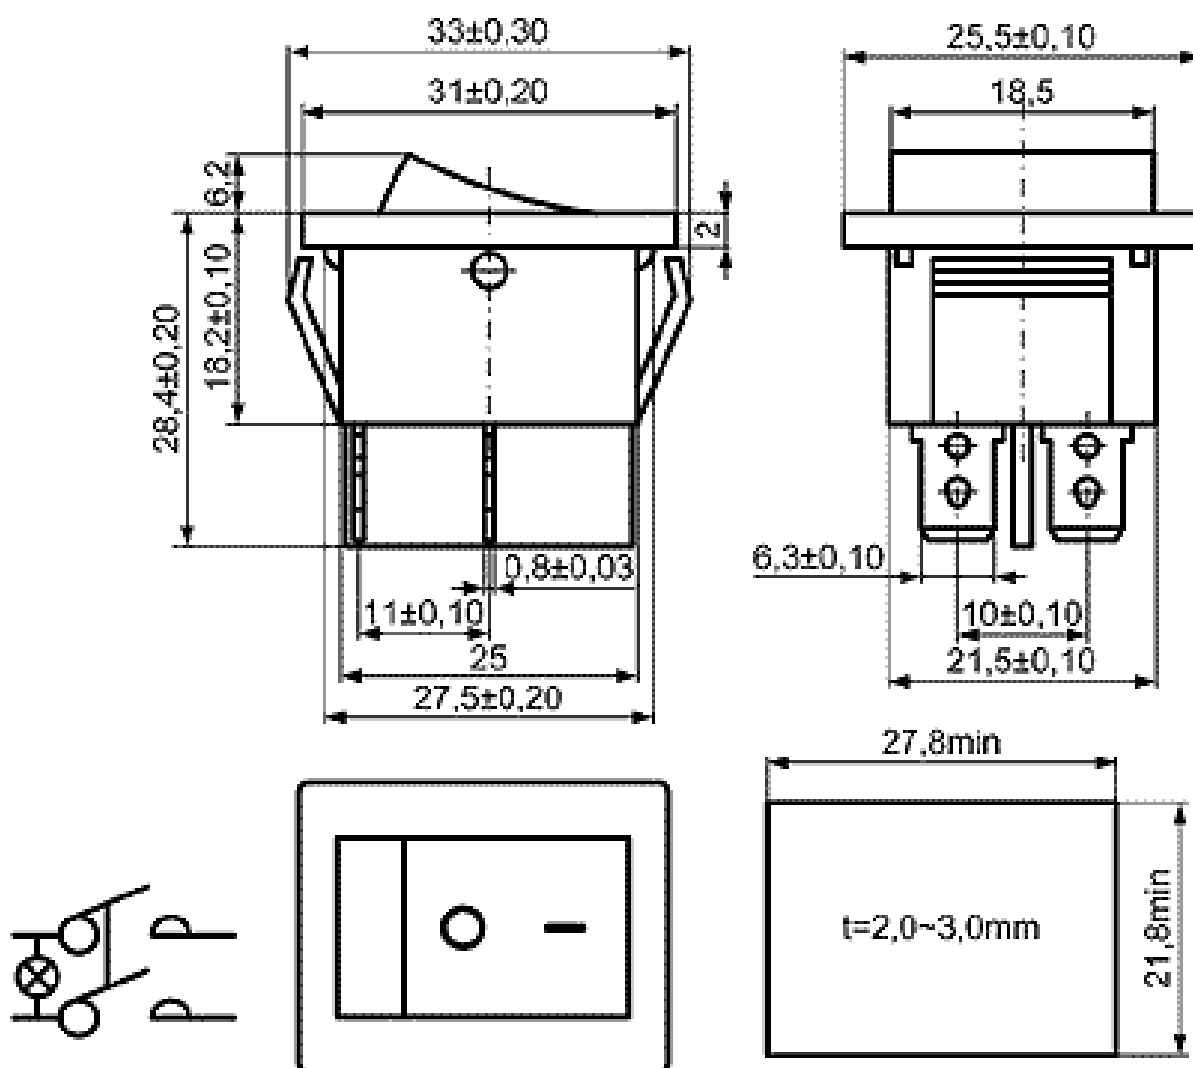

KCD4-206N11CRBA

переключатель клавишный

Параметры: 15A / 30A 250V AC

16A 250V AC

16A 250V AC / 20A 125V AC

16(8) 250V AC 5E4

10A 250V AC / 15A 125V AC

Сопротивление контактов: $\leq 50\text{m}\Omega$

Сопротивление изоляции: $\geq 100\text{M}\Omega$

Диэлектрическая стойкость: $\geq 1500\text{VAC}/1\text{мин}$

Ресурс: ≥ 10000 циклов