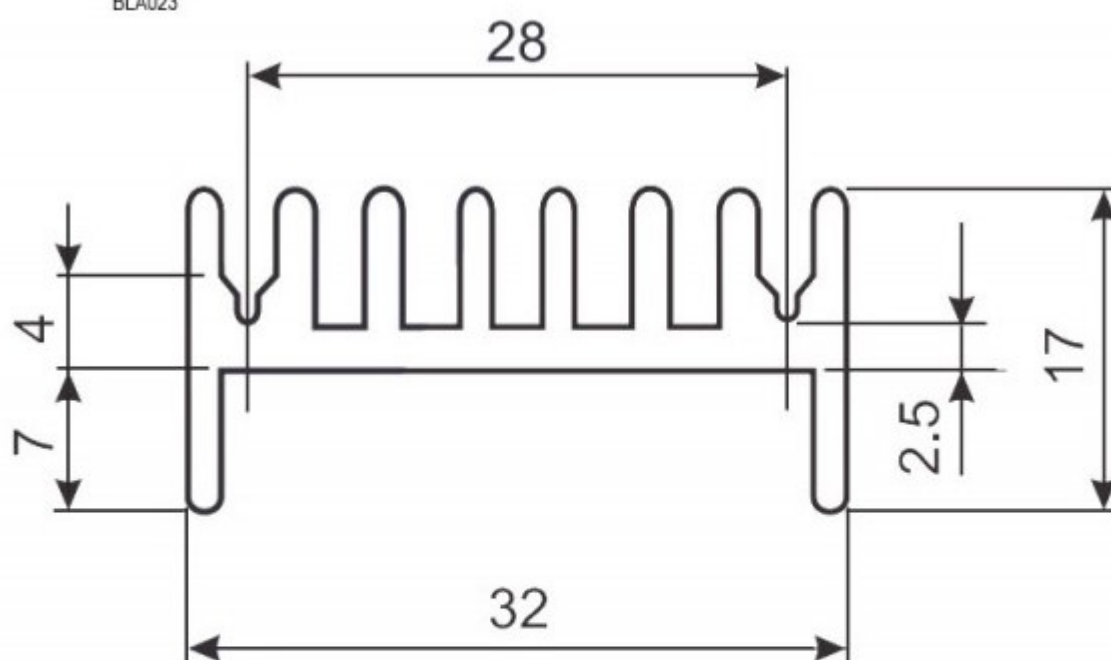

BLA023

Высота 17

Ширина 32

Глубина 100

Транспортная упаковка: размер/кол-во 47*35*29/1000

Вес брутто 28.60