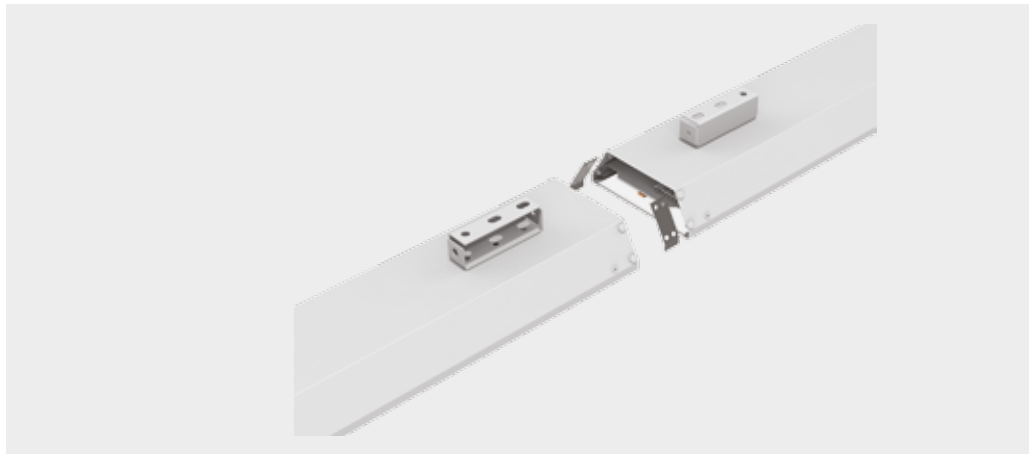

## Соединители для светильника Supermarket

V4-R0-00.0009.SU0-0001  
Пластина соединительная с набором креплений  
для светильников серии Supermarket (2 шт в комплекте)

Габаритный размер: 160x160x50мм  
(трехфазная проводка в комплекте)

V4-R0-00.0010.SU0-0001  
Соединитель L-образный с набором креплений для светильников серии Supermarket

Габаритный размер: 160x160x50мм  
(трехфазная проводка  
в комплекте)

V4-R0-00.0011.SU0-0001  
Соединитель T-образный с набором креплений для светильников серии Supermarket

Габаритный размер: 160x160x50мм  
(трехфазная проводка в комплекте)

V4-R0-00.0012.SU0-0001  
Соединитель X-образный с набором креплений для светильников серии Supermarket