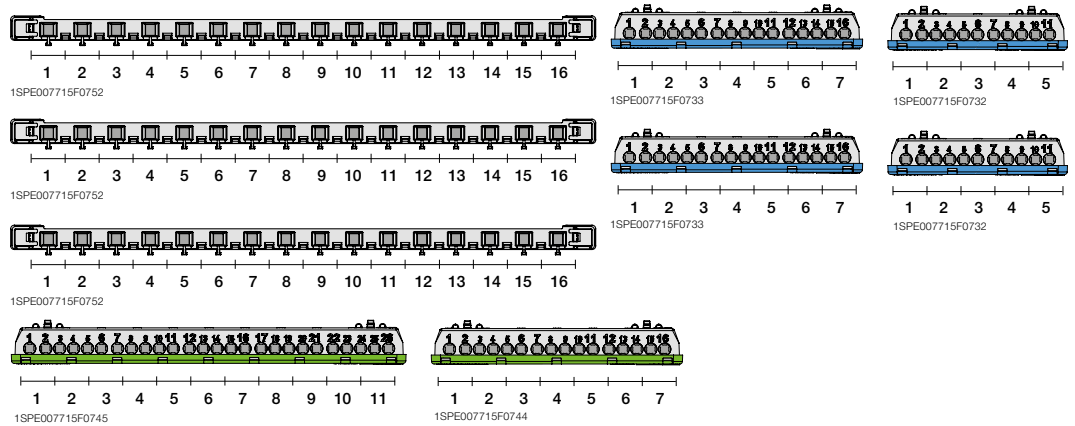

Бок настенный Mistral41 48М непрозрачная дверь (с клемм)	650	48	292x656x120	1SPE007717F9975		1/1
Бок настенный Mistral41 48М прозрачная дверь с клеммным блоком	650	48	292x656x120	1SPE007717F9995		1/1