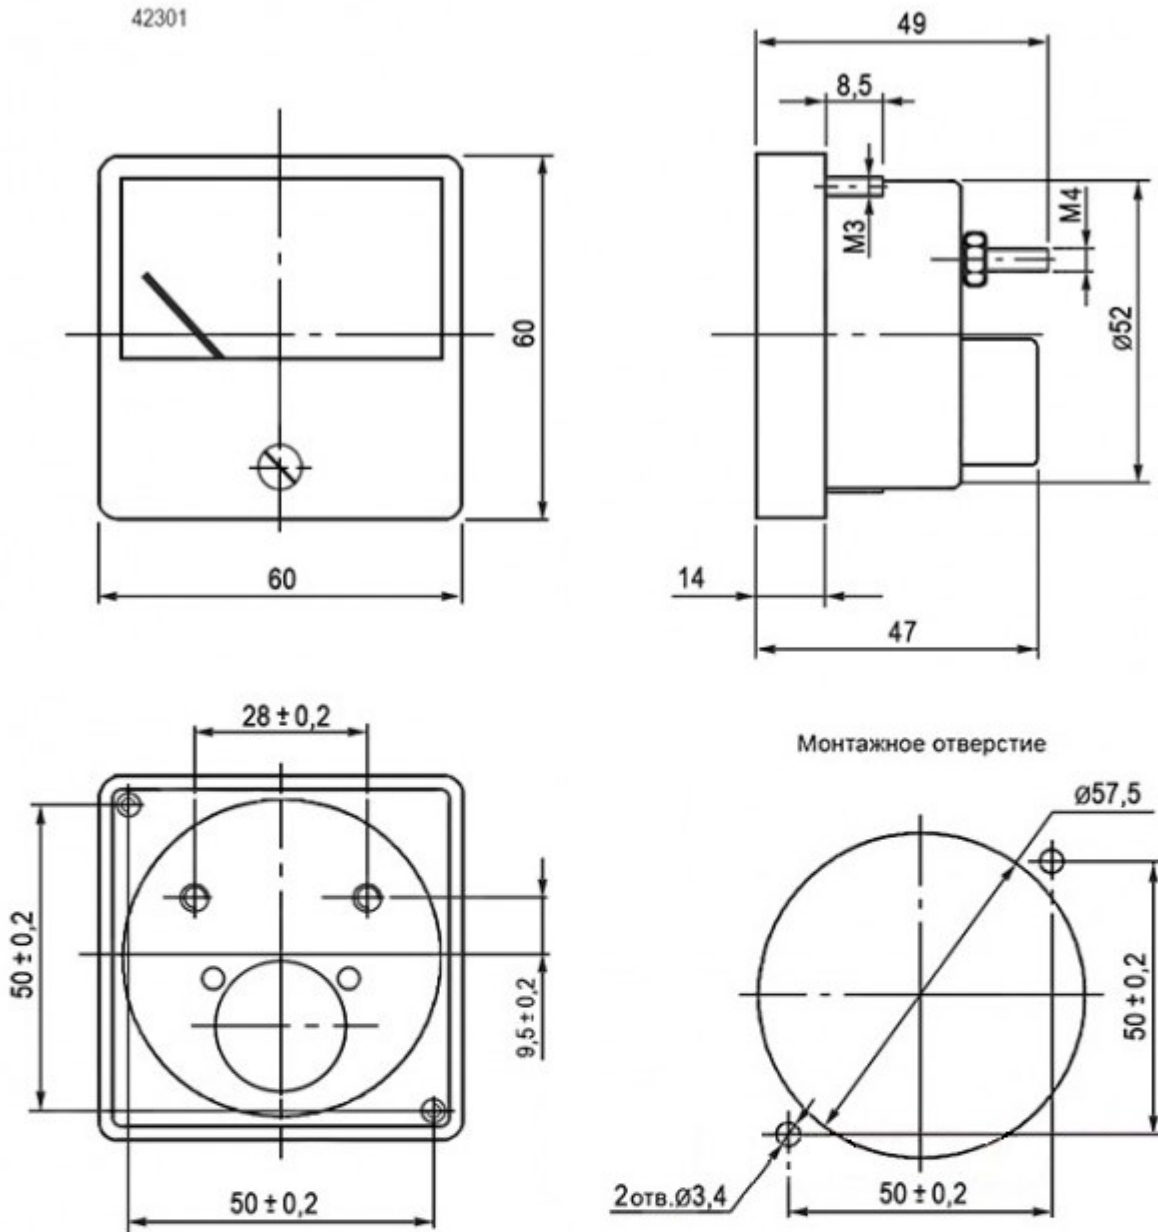

42301

Тип М42301 (аналог), вольтметр постоянного тока

Вес брутто 93.50

Транспортная упаковка: размер/кол-во 34.5*34*24/100

Высота 60 мм

Ширина 60 мм

Глубина 47 мм

Размер установочного отверстия $\varnothing 57,5 \pm 0,4$ (см. рис.) мм

Диапазон рабочих температур $-5 \dots +40$ °C

Предел измерений 15 В

Класс точности 2,5

Относительная влажность до 80 % при температуре $+25$ °C %

Положение вертикальное