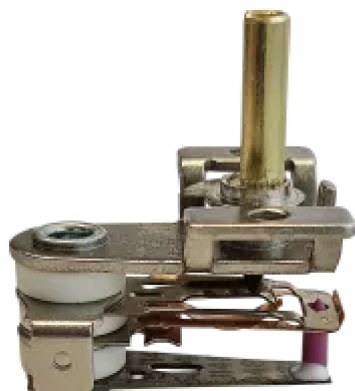

Регулируемые термостаты и терморегуляторы

**Терморегулятор KST 820
95C 16A 250VAC**

Диапазон	+30...+95°C
Длина вала	18мм
Угол поворота	240°

**Термостат регулируемый
KST 820 70C 16A 250VAC**

Диапазон	0...+70°C
Длина вала	14мм
Угол поворота	240°

**Терморегулятор KST 820
120C 16A 250VAC**

Диапазон	25...+120°C
Длина вала	10мм
Угол поворота	270°

**Терморегулятор KST501-N-
16B180 16A/250V 25-250C**

Диапазон	+25...+250°C
Длина вала	14мм
Угол поворота	270°

Терморегулятор KST501-N-16B75 (20...120°C)

Диапазон +20...+120°C
Длина вала 10мм
Угол поворота 270°

Терморегулятор KST 205D

Диапазон 0...+125°C
Длина вала 13мм
Угол поворота 240°

Терморегулятор KST820B 70C 16A 250V

Диапазон 0...+70°C
Длина вала 14мм
Угол поворота 310°

Терморегулятор KST401 70C 16A 250V

Диапазон 0...+70°C
Длина вала 14мм
Угол поворота 270°

**Терморегулятор KST401 35C
16A 250V**

Диапазон	5...+35°C
Длина вала	14мм
Угол поворота	270°