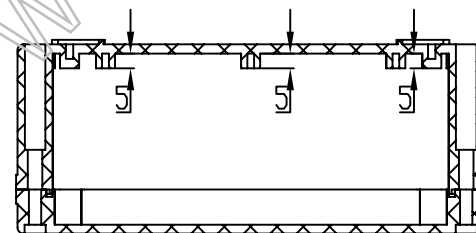

A-A

B-B

制 图 Drawing	审 核 Auditing	批 准 Confirm	客 户 名 称 Custom Name	材 料 Material
			产 品 名 称 Product Name	图 纸 比 例 Drawing Scale
			产 品 编 号 Product Code	视 图 Project View
共 页 第 页			 <b>宁波三和壳体公司</b> NINGBO SANHE ENCLOSURE CORPORATION	中 国 宁 波 慈 溪 TEL: +86(574)63226910 FAX: +86(574)63226900