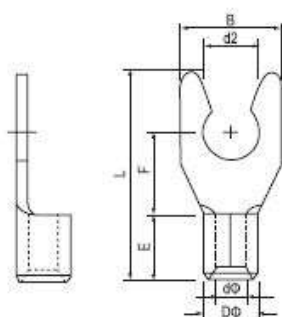

## Наконечники вилочные замковые неизолированные НВз

**Материал**  
Корпус наконечника: медь  
Покрытие: Олово

Сечение провода: 0,5–1,5 мм<sup>2</sup> (AWG 22-16).

Артикул	Номер болта по американской системе	Размеры (мм)						
		d2	B	F	L	E	Dφ	dφ
101520	#6	3,7	6,4					
101521	#8	4,3	7,2	6,5	16,0	4,8	3,4	1,7
101523	#10	5,3	8,1					

Сечение провода: 1,5–2,5 мм<sup>2</sup> (AWG 16-14).

Артикул	Номер болта по американской системе	Размеры (мм)						
		d2	B	F	L	E	Dφ	dφ
101525	#6	3,7	6,0					
101526	#8	4,3	7,2					
101527	#8	4,3	8,1	6,5	16,0	4,8	4,1	2,3
101528	#10	5,3	8,1					

Сечение провода: 4–6 мм<sup>2</sup> (AWG 12-10).

Артикул	Номер болта по американской системе	Размеры (мм)						
		d2	B	F	L	E	Dφ	dφ
101532	#10	5,3	9,0	7,5	19,5	6,0	5,6	3,4