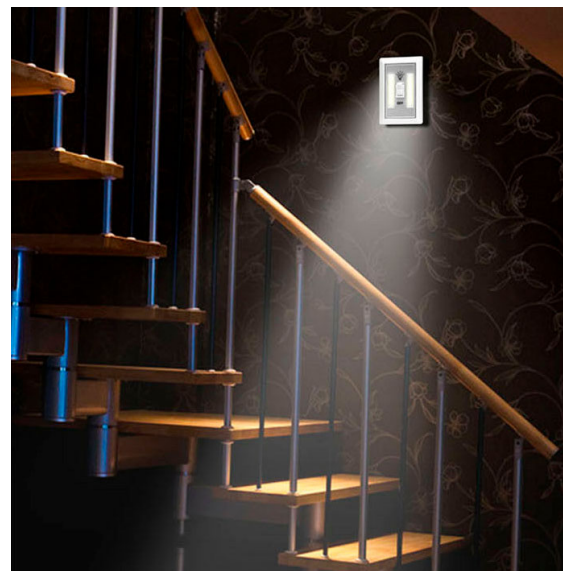

РАБОТАЮТ
ОТ БАТАРЕЕК

НОВАЯ ГРУППА
ТОВАРОВ

NEW!

jazzway

- Беспроводные СВЕТИЛЬНИКИ для освещения стенных шкафов, кладовок, лестничных пространств, рабочих поверхностей на кухне и т.д.
- Незаменимы для подсветки в местах, где надо избежать прокладки проводов.
- Прекрасно подходят для использования в качестве ФОНАРЯ на даче, в машине, в палатке и т.д.