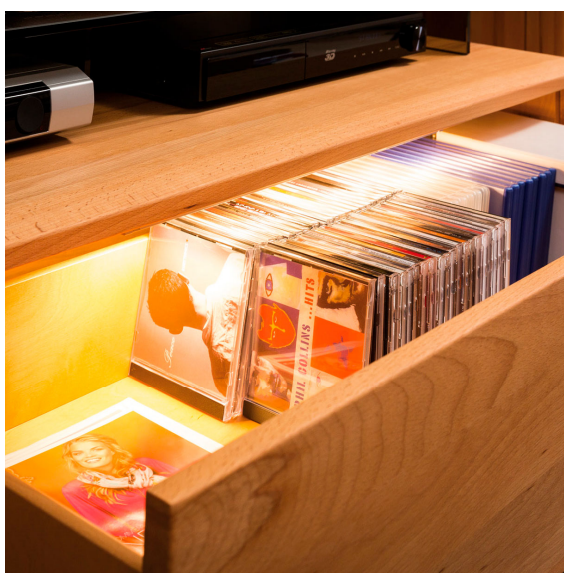

# jazzway

- Беспроводные светильники с разными вариантами фиксации на горизонтальных и вертикальных поверхностях: магнитные держатели, ленты-липучки, шурупы и т.д.
- Впервые в линейке JAZZway применена современная упаковка сэндвич-блистер, имеющая большое преимущество перед другими типами блистеров.
- Используются яркие, но при этом экономичные COB светодиоды.

РАБОТАЮТ  
ОТ БАТАРЕЕК

НОВАЯ ГРУППА  
ТОВАРОВ

**NEW!**

**jazzway**

- Беспроводные СВЕТИЛЬНИКИ для освещения стенных шкафов, кладовок, лестничных пространств, рабочих поверхностей на кухне и т.д.
- Незаменимы для подсветки в местах, где надо избежать прокладки проводов.
- Прекрасно подходят для использования в качестве ФОНАРЯ на даче, в машине, в палатке и т.д.