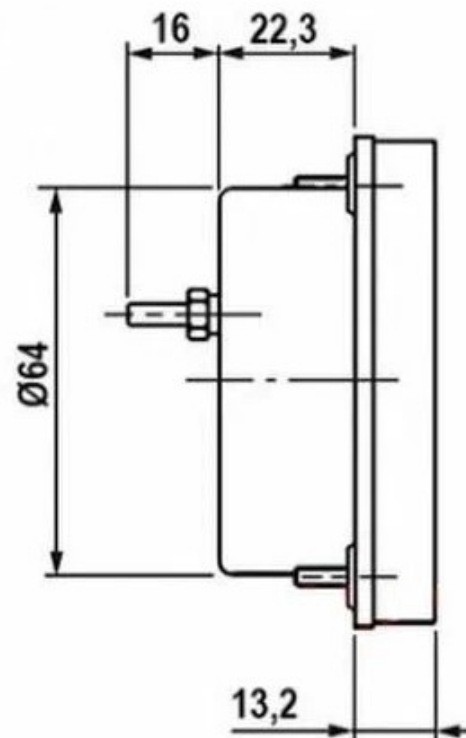

M42300

Тип М42300, вольтметр щитовой постоянного тока

Вес брутто 126.50

Транспортная упаковка: размер/кол-во 42.5\*42\*24/100

Высота 81,3 мм

Ширина 81,3 мм

Глубина 35,5 (корпус) мм

Размер установочного отверстия  $\Phi 69^*$  мм

Диапазон рабочих температур -5 ...+40 °С

Предел измерений 1000 В

Класс точности 1,5

Относительная влажность 20-90 %

Положение вертикальное