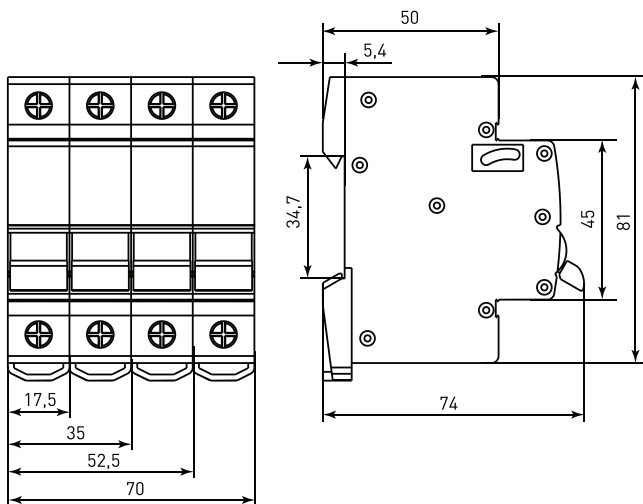

## Схема подключения дополнительных устройств

**Габаритные и установочные размеры**

**Типовые схемы подключения**

Число полюсов			
1P	2P	3P	4P

**Типовая комплектация**

Выключатели автоматические AV-6 AVERES EKF поставляются в групповой упаковке.