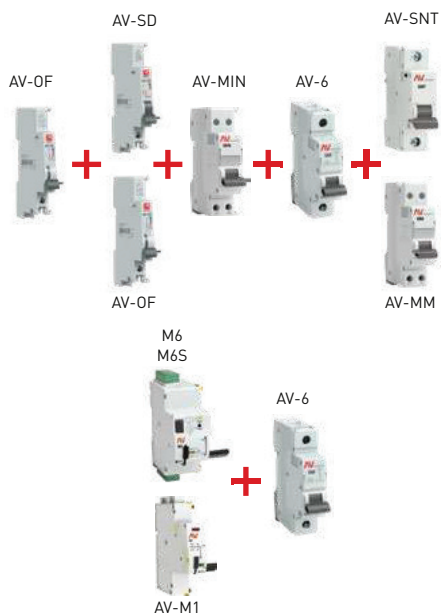

Дополнительные устройства

- Дополнительный контакт AV-OF.
- Сигнальный контакт AV-SD.
- Независимый расцепитель AV-SNT.
- Расцепитель минимального напряжения AV-MIN.
- Расцепитель максимального и минимального напряжения AV-MM.
- Моторный привод М6 (для 2P, 3P и 4P).
- Моторный привод М6S (для 1P и 2P).
- Моторный привод М1 (для 1P и 2P).

Схема подключения дополнительных устройств