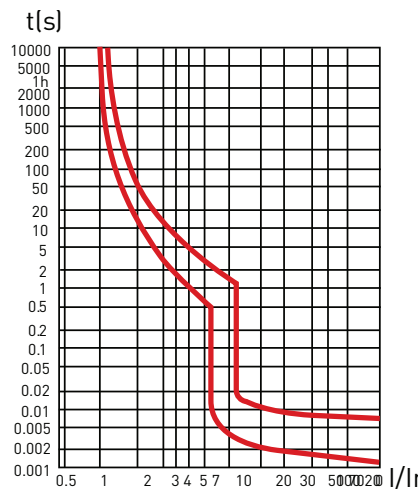

Вся документация доступна по QR-коду на вкладыше / на внутренней стороне упаковки.

**Тип характеристики отключения**

**B**

**C**

**D**

**L**

**K**