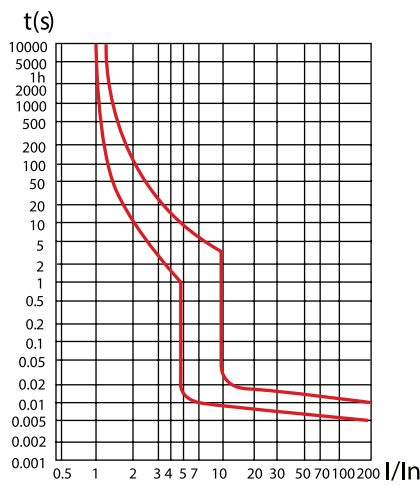

Габаритные и установочные размеры

Типовые схемы подключения

Число полюсов			
1P	2P	3P	4P

Типовая комплектация

Выключатели автоматические AV-6 AVERES EKF поставляются в групповой упаковке.

Вся документация доступна по QR-коду на вкладыше / на внутренней стороне упаковки.

Тип характеристики отключения

C