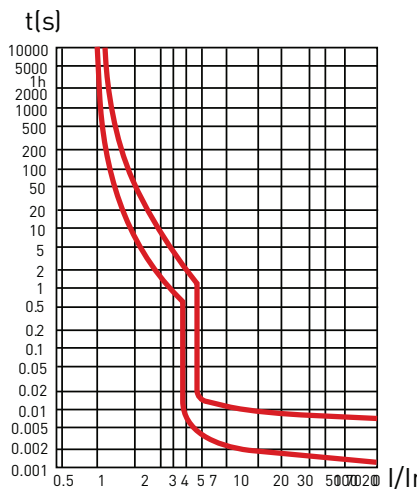

Вся документация доступна по QR-коду на вкладыше / на внутренней стороне упаковки.

**Тип характеристики отключения**

**B**

**C**

**D**

**L**

**K**