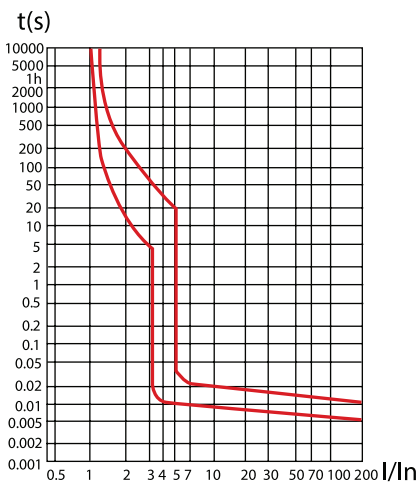

Тип характеристики отключения

B