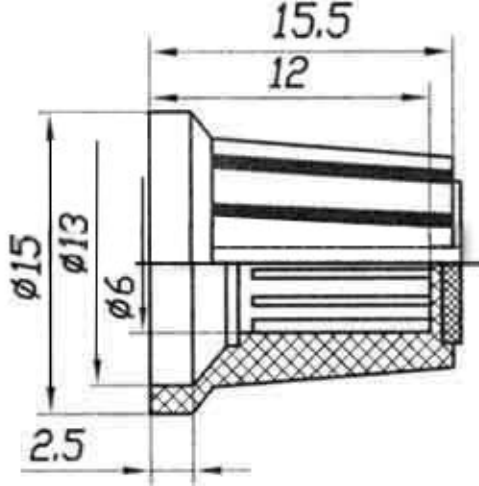

RUICHI

Ручка приборная RUICHI
RR4836 (6 мм круг), на вал с
зубцами