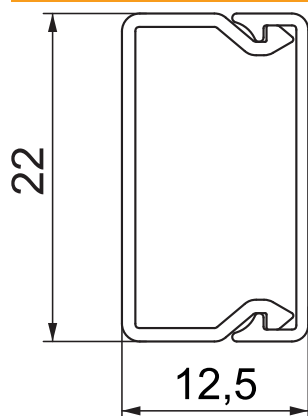

Технический паспорт

Кабельный короб, тип WDK 12022

Арт.-№ 6150702

Основание канала и крышка.

ПВХ Поливинилхлорид

Дополнительный текст 3 | Верхняя и нижняя часть короба с Перфорация

Исходные данные

Артикульный №	6150702
Тип	WDK12022RW
Обозначение 1	Настенный и потолочный канал
Обозначение 2	с перфорацией дна
Размер	12x22x2000
Цвет	белоснежный
Номер RAL	9010
материал	Поливинилхлорид
Сокращенное наименование материала	ПВХ
Минимальная единица продажи	84,00 м
Вес	10,00 кг/100 м

Технический паспорт

Кабельный короб, тип WDK 12022

Арт.-№ 6150702

Технические характеристики

Длина	2.000,00 мм
Ширина	22,00 мм
Высота	12,00 мм
Количество прочных перегородок	0,00
Количество вставных перегородок	0,00
Конструкция крышки	Незафиксированный
Вид крепления	Перфорация основания
Без галогена	<input type="checkbox"/>