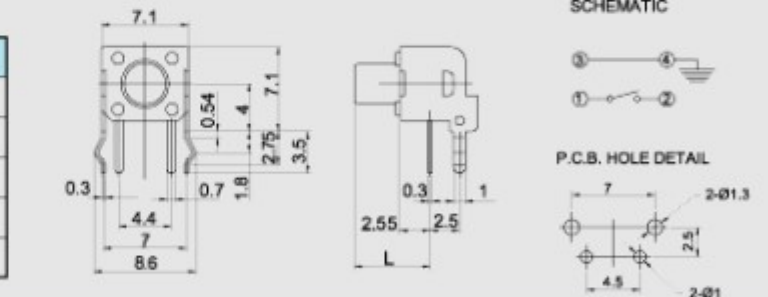

# 06,07 Series Tact Switches

0670G, 0680G, 0695G, (Grounding)  
06125G, 06135G

MODEL NO.	L
0670G	7.0
0680G	8.0
0695G	9.5
06125G	12.5
06135G	13.5

0673G (Grounding)

0743, 0750

MODEL NO.	L
0743	3.15
0750	3.85

0770, 0780, 0795

MODEL NO.	L
0770	5.85
0780	6.85
0795	8.35
07125	11.35
07135	12.35

0773