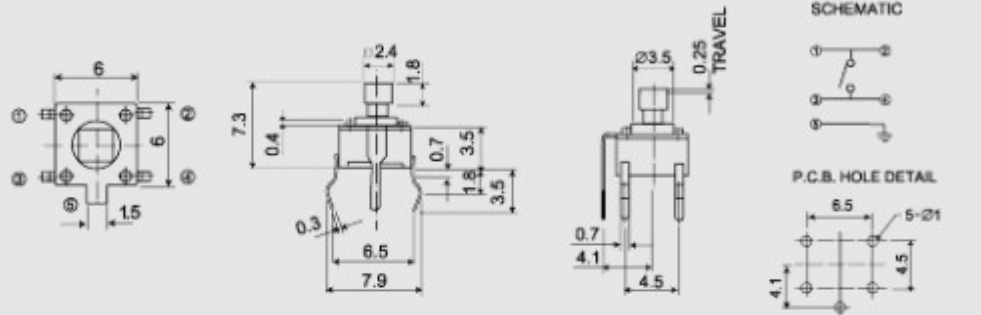

# 06,07 Series Tact Switches

0670G, 0680G, 0695G, (Grounding)  
06125G, 06135G

MODEL NO.	L
0670G	7.0
0680G	8.0
0695G	9.5
06125G	12.5
06135G	13.5

0673G (Grounding)

0743, 0750

MODEL NO.	L
0743	3.15
0750	3.85

0770, 0780, 0795

MODEL NO.	L
0770	5.85
0780	6.85
0795	8.35
07125	11.35
07135	12.35

0773