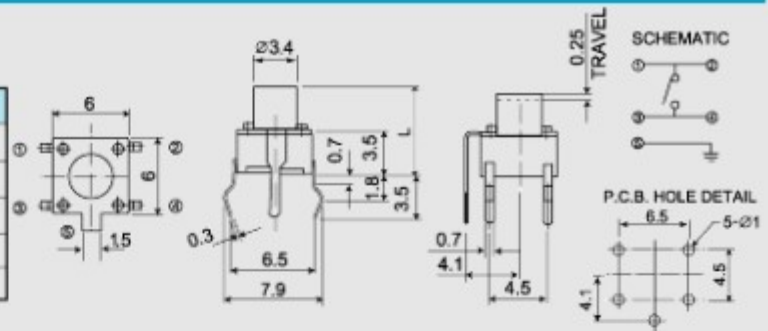

# 06,07 Series Tact Switches

0670G, 0680G, 0695G, (Grounding)  
06125G, 06135G

MODEL NO.	L
0670G	7.0
0680G	8.0
0695G	9.5
06125G	12.5
06135G	13.5

0673G (Grounding)

0743, 0750

MODEL NO.	L
0743	3.15
0750	3.85

0770, 0780, 0795

MODEL NO.	L
0770	5.85
0780	6.85
0795	8.35
07125	11.35
07135	12.35

0773