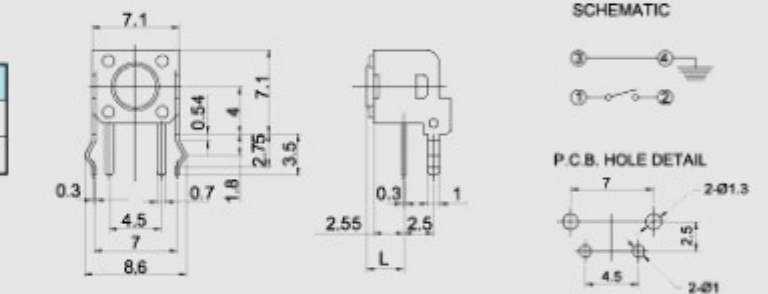

# 06,07 Series Tact Switches

0670G, 0680G, 0695G, (Grounding)  
06125G, 06135G

MODEL NO.	L
0670G	7.0
0680G	8.0
0695G	9.5
06125G	12.5
06135G	13.5

0673G (Grounding)

0743, 0750

MODEL NO.	L
0743	3.15
0750	3.85

0770, 0780, 0795

MODEL NO.	L
0770	5.85
0780	6.85
0795	8.35
07125	11.35
07135	12.35

0773