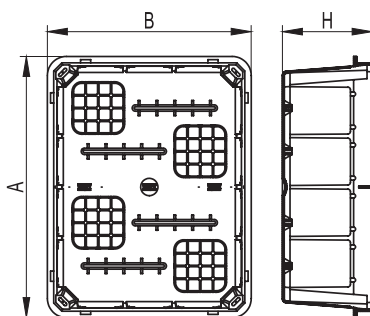

## Коробка ответвительная прямоугольная для твердых стен, IP40

### Назначение

- декоративное оформление и защита мест соединения силовых и информационных кабелей; предназначена для скрытой установки в негорючих основаниях.

### Характеристики

- материал – полистирол;
- цвет крышки: белый RAL 9010;
- температура монтажа – от -5 до +60 °С;
- температура эксплуатации – от -25 до +60 °С;
- степень защиты – IP40.

Размер (А×В×Н), мм	Упаковка, шт.	Код
92×92×45	1	59361
118×96×50	1	59362
118×96×70	1	59363
154×98×70	1	59364
160×130×70	1	59365
196×152×70	1	59366
297×152×70	1	59367
392×152×70	1	59368
480×160×70	1	59369