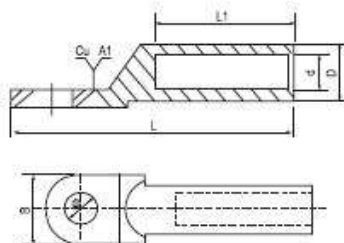

Наконечники медно-алюминиевые ТАМ

Материал
Корпус : медь, алюминий

Артикул	Размеры (мм)					
	\varnothing	D	d	L	L1	B
101201	8,5	10	6	68	28	16
101202	8,5	11	6	70	30	16
101203	8,5	12	7	75	34	18
101204	10,5	14	8,5	85	38	20,5
101205	10,5	16	9,8	90	40	23
101206	12,5	18	11,5	102	48	26
101207	12,5	21	13,5	112	50	28
101208	14,5	23	15	120	53	30
101209	14,5	25	16,5	126	56	34
101210	16,5	27	18,5	133	58	37
101211	16,5	30	21	140	60	40
101212	21	34	23,5	160	65	50
101213	21	38	27	170	70	55
101214	21	47	29	225	75	60
101215	21	54	35	245	80	80