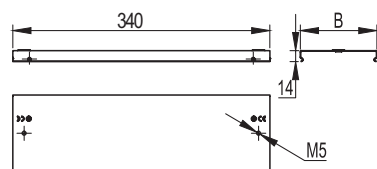

Ответвитель Т-образный вертикальный TD

Назначение

- организация Т-образного отвода трассы лотков вниз.

Характеристики

- толщина стали – 0,8 мм;
- исп. 1 – сталь, оцинкованная по методу Сендимира;
- исп. 2 – горячее цинкование погружением после изготовления;
- исп. 4 – цинк-ламельное покрытие.

Особенности

- поставляется в комплекте с крепежными элементами и соединительными пластинами (37301/37303/37305, 37501, СМ010610, СМ100600 в соответствующем аксессуаре исполнении).

Высота Н, мм	Ширина В, мм	Вес*, кг/шт.	Код, исп. 1	Код, исп. 2	Код, исп. 4
50	100	1,04	37519K	37519KHDZ	37519KZL
	150	1,17	37513K	37513KHDZ	37513KZL
	200	1,34	37514K	37514KHDZ	37514KZL
	300	1,58	37515K	37515KHDZ	37515KZL
	400	1,85	37516K	37516KHDZ	37516KZL
	500	2,16	37517K	37517KHDZ	37517KZL
80	600	2,16	37518K	37518KHDZ	37518KZL
	80	1,40	37101K	37101KHDZ	37101KZL
	100	1,43	37102K	37102KHDZ	37102KZL
	150	1,58	37103K	37103KHDZ	37103KZL
	200	1,73	37104K	37104KHDZ	37104KZL
	300	1,98	37105K	37105KHDZ	37105KZL
100	400	2,25	37106K	37106KHDZ	37106KZL
	500	2,56	37107K	37107KHDZ	37107KZL
	600	2,78	37108K	37108KHDZ	37108KZL
	100	1,66	37112K	37112KHDZ	37112KZL
	150	1,81	37113K	37113KHDZ	37113KZL
	200	1,94	37114K	37114KHDZ	37114KZL
	300	2,22	37115K	37115KHDZ	37115KZL
	400	2,47	37116K	37116KHDZ	37116KZL
	500	2,76	37117K	37117KHDZ	37117KZL
	600	3,00	37118K	37118KHDZ	37118KZL

Крышка на ответвитель Т-образный вертикальный TD

Назначение

- защита кабелей от внешних воздействий.

Характеристики

- толщина стали – 0,8 мм;
- исп. 1 – сталь, оцинкованная по методу Сендимира;
- исп. 2 – горячее цинкование погружением после изготовления;
- исп. 4 – цинк-ламельное покрытие.