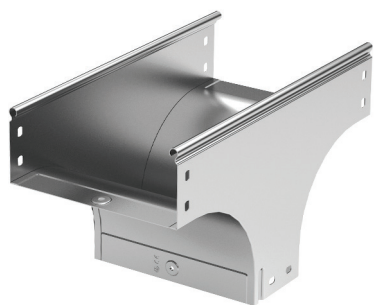

Ответвитель Т-образный вертикальный TD

Назначение

- организация Т-образного отвода трассы лотков вниз.

Характеристики

- толщина стали – 0,8 мм;
- исп. 1 – сталь, оцинкованная по методу Сендимира;
- исп. 2 – горячее цинкование погружением после изготовления;
- исп. 4 – цинк-ламельное покрытие.

Особенности

- поставляется в комплекте с крепежными элементами и соединительными пластинами (37301/37303/37305, 37501, СМ010610, СМ100600 в соответствующем аксессуаре исполнении).

Высота Н, мм	Ширина В, мм	Вес*, кг/шт.	Код, исп. 1	Код, исп. 2	Код, исп. 4
50	100	1,04	37519K	37519KHDZ	37519KZL
	150	1,17	37513K	37513KHDZ	37513KZL
	200	1,34	37514K	37514KHDZ	37514KZL
	300	1,58	37515K	37515KHDZ	37515KZL
	400	1,85	37516K	37516KHDZ	37516KZL
	500	2,16	37517K	37517KHDZ	37517KZL
80	600	2,16	37518K	37518KHDZ	37518KZL
	80	1,40	37101K	37101KHDZ	37101KZL
	100	1,43	37102K	37102KHDZ	37102KZL
	150	1,58	37103K	37103KHDZ	37103KZL
	200	1,73	37104K	37104KHDZ	37104KZL
	300	1,98	37105K	37105KHDZ	37105KZL
100	400	2,25	37106K	37106KHDZ	37106KZL
	500	2,56	37107K	37107KHDZ	37107KZL
	600	2,78	37108K	37108KHDZ	37108KZL
	100	1,66	37112K	37112KHDZ	37112KZL
	150	1,81	37113K	37113KHDZ	37113KZL
	200	1,94	37114K	37114KHDZ	37114KZL
	300	2,22	37115K	37115KHDZ	37115KZL
	400	2,47	37116K	37116KHDZ	37116KZL
	500	2,76	37117K	37117KHDZ	37117KZL
	600	3,00	37118K	37118KHDZ	37118KZL

Крышка на ответвитель Т-образный вертикальный TD

Назначение

- защита кабелей от внешних воздействий.

Характеристики

- толщина стали – 0,8 мм;
- исп. 1 – сталь, оцинкованная по методу Сендимира;
- исп. 2 – горячее цинкование погружением после изготовления;
- исп. 4 – цинк-ламельное покрытие.