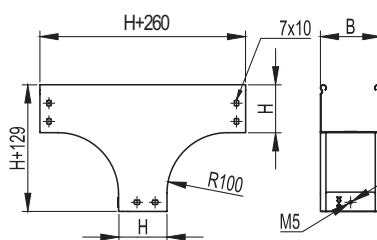

Ответвитель Т-образный вертикальный TD

Назначение

- организация Т-образного отвода трассы лотков вниз.

Характеристики

- толщина стали – 0,8 мм;
- исп. 1 – сталь, оцинкованная по методу Сендимира;
- исп. 2 – горячее цинкование погружением после изготовления;
- исп. 4 – цинк-ламельное покрытие.

Особенности

- поставляется в комплекте с крепежными элементами и соединительными пластинами (37301/37303/37305, 37501, СМ010610, СМ100600 в соответствующем аксессуаре исполнении).

Высота Н, мм	Ширина В, мм	Вес*, кг/шт.	Код, исп. 1	Код, исп. 2	Код, исп. 4
50	100	1,04	37519K	37519KHDZ	37519KZL
	150	1,17	37513K	37513KHDZ	37513KZL
	200	1,34	37514K	37514KHDZ	37514KZL
	300	1,58	37515K	37515KHDZ	37515KZL
	400	1,85	37516K	37516KHDZ	37516KZL
	500	2,16	37517K	37517KHDZ	37517KZL
80	600	2,16	37518K	37518KHDZ	37518KZL
	80	1,40	37101K	37101KHDZ	37101KZL
	100	1,43	37102K	37102KHDZ	37102KZL
	150	1,58	37103K	37103KHDZ	37103KZL
	200	1,73	37104K	37104KHDZ	37104KZL
	300	1,98	37105K	37105KHDZ	37105KZL
100	400	2,25	37106K	37106KHDZ	37106KZL
	500	2,56	37107K	37107KHDZ	37107KZL
	600	2,78	37108K	37108KHDZ	37108KZL
	100	1,66	37112K	37112KHDZ	37112KZL
	150	1,81	37113K	37113KHDZ	37113KZL
	200	1,94	37114K	37114KHDZ	37114KZL
	300	2,22	37115K	37115KHDZ	37115KZL
	400	2,47	37116K	37116KHDZ	37116KZL
	500	2,76	37117K	37117KHDZ	37117KZL
	600	3,00	37118K	37118KHDZ	37118KZL

Крышка на ответвитель Т-образный вертикальный TD

Назначение

- защита кабелей от внешних воздействий.

Характеристики

- толщина стали – 0,8 мм;
- исп. 1 – сталь, оцинкованная по методу Сендимира;
- исп. 2 – горячее цинкование погружением после изготовления;
- исп. 4 – цинк-ламельное покрытие.