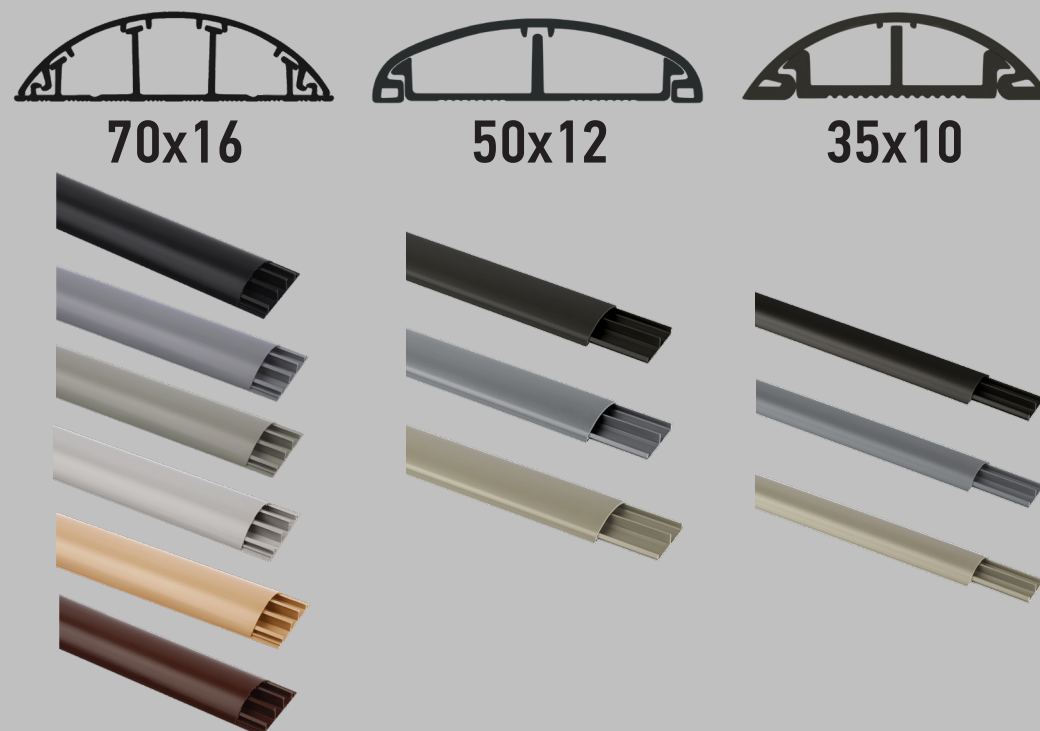

ХАРАКТЕРИСТИКИ:

- Материал: ПВХ
- Степень защиты: IP40
- Длина: 2000мм
- Срок службы: 25лет
- Температура монтажа: от от -15°C до +60°C
- Температура эксплуатации: от -15°C до +60°C
- Комплект: профиль + крышка

Напольные кабель-каналы применяются для защиты кабеля при открытой прокладке в условиях большой площади и открытых пространств, а также в офисах. Профиль имеет полукруглую форму, способствующую устойчивости кабель-каналов к нагрузкам.

КОД	Артикул	ШИРИНА, ММ	ВЫСОТА, ММ	ДЛИНА, ММ	ЦВЕТ	RAL
Б0064447	КК-35-10-FB	35	10	2000	черный	9004
Б0064435	КК-35-10-FG	35	10	2000	серый	7046
Б0064438	КК-35-10-FGC	35	10	2000	серый бетон	7023
Б0064453	КК-50-12-FB	50	12	2000	черный	9004
Б0064436	КК-50-12-FG	50	12	2000	серый	7046
Б0064411	КК-50-12-FGC	50	12	2000	серый бетон	7023
Б0061693	КК-70-16-FB	70	16	2000	черный	9004
Б0061690	КК-70-16-FG	70	16	2000	серый	7046
Б0061685	КК-70-16-FGC	70	16	2000	серый бетон	7023
Б0061680	КК-70-16-FLG	70	16	2000	светло-серый	7035
Б0062129	КК-70-16-О	70	16	2000	коричневый	8016
Б0062128	КК-70-16-Р	70	16	2000	бежевый	1001

Ребристое основание позволяет крепить кабель-канал на клеевые растворы

Износостойкий материал

Устойчивость к механическим нагрузкам