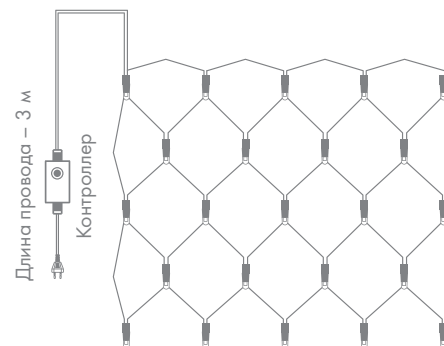

ГИРЛЯНДА СЕТЬ

Артикул	Цвет свечения	Размер, м	Количество диодов, LED
215-125	<input type="checkbox"/> белый	1,5×1,5	150
215-135	<input type="checkbox"/> белый	1,8×1,5	180
215-126	<input type="checkbox"/> теплый белый	1,5×1,5	150
215-136	<input type="checkbox"/> теплый белый	1,8×1,5	180
215-123	<input type="checkbox"/> синий	1,5×1,5	150
215-133	<input type="checkbox"/> синий	1,8×1,5	180
215-129	<input type="checkbox"/> мультицвет	1,5×1,5	150
215-139	<input type="checkbox"/> мультицвет	1,8×1,5	180
215-119-6	<input type="checkbox"/> мультицвет	1×1,5	96