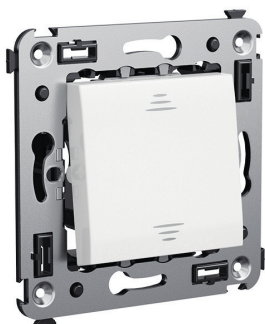

Инвертор одноклавишный однополюсный для монтажа в стену

Назначение

- для монтажа в подрозеточные коробки (код 59301);
- включение/выключение освещения из трех и более мест.

Характеристики

- диаметр отверстий для ввода кабелей – 3 мм (по 2 отверстия на одну клемму);
- винтовые зажимы;
- шаблон для зачистки кабеля – 11 мм;
- номинальный ток – 16 А;
- номинальное напряжение – 230 В.

Особенности

- фиксация в подрозеточную коробку при помощи саморезов.

Количество модулей	Габаритные размеры, мм		Вес, кг/шт.	Цвет	Код	
	A	B			без подсветки	лампа подсветки
2	70,9	36,9	0,065	белое облако	4400123	440000L
				черный квадрат	4402123	440000S
				закаленная сталь	4404123	440000S
				ванильная дымка	4405123	440000L
				черный матовый	4412123	440000S

Кнопка одноклавишная для монтажа в стену

Назначение

- для монтажа в подрозеточные коробки (код 59301);
- кратковременное включение источника питания энергией.

Характеристики

- диаметр отверстий для ввода кабелей – 3 мм (по 2 отверстия на одну клемму);
- винтовые зажимы;
- шаблон для зачистки кабеля – 11 мм;
- номинальный ток – 10 А;
- номинальное напряжение – 230 В;
- фиксация в подрозеточную коробку при помощи саморезов.

Количество модулей	Габаритные размеры, мм		Вес, кг/шт.	Цвет	Код	
	A	B			без подсветки	лампа подсветки
2	70,9	36,9	0,05	белое облако	4400153	440000L
				черный квадрат	4402153	440000S
				закаленная сталь	4404153	440000S
				ванильная дымка	4405153	440000L
				черный матовый	4412153	440000S