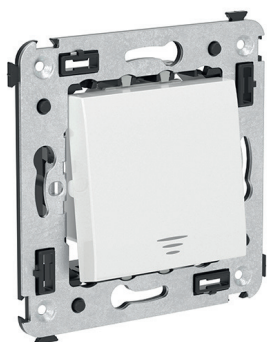

Инвертор одноклавишный однополюсный для монтажа в стену

Назначение

- для монтажа в подрозеточные коробки (код 59301);
- включение/выключение освещения из трех и более мест.

Характеристики

- диаметр отверстий для ввода кабелей – 3 мм (по 2 отверстия на одну клемму);
- винтовые зажимы;
- шаблон для зачистки кабеля – 11 мм;
- номинальный ток – 16 А;
- номинальное напряжение – 230 В.

Особенности

- фиксация в подрозеточную коробку при помощи саморезов.

Количество модулей	Габаритные размеры, мм		Вес, кг/шт.	Цвет	Код	
	A	B			без подсветки	лампа подсветки
2	70,9	36,9	0,065	белое облако	4400123	440000L
				черный квадрат	4402123	440000S
				закаленная сталь	4404123	440000S
				ванильная дымка	4405123	440000L
				черный матовый	4412123	440000S

Кнопка одноклавишная для монтажа в стену

Назначение

- для монтажа в подрозеточные коробки (код 59301);
- кратковременное включение источника питания энергией.

Характеристики

- диаметр отверстий для ввода кабелей – 3 мм (по 2 отверстия на одну клемму);
- винтовые зажимы;
- шаблон для зачистки кабеля – 11 мм;
- номинальный ток – 10 А;
- номинальное напряжение – 230 В;
- фиксация в подрозеточную коробку при помощи саморезов.