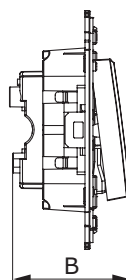

Инвертор одноклавишный однополюсный для монтажа в стену

Назначение

- для монтажа в подрозеточные коробки (код 59301);
- включение/выключение освещения из трех и более мест.

Характеристики

- диаметр отверстий для ввода кабелей – 3 мм (по 2 отверстия на одну клемму);
- винтовые зажимы;
- шаблон для зачистки кабеля – 11 мм;
- номинальный ток – 16 А;
- номинальное напряжение – 230 В.

Особенности

- фиксация в подрозеточную коробку при помощи саморезов.

Количество модулей	Габаритные размеры, мм		Вес, кг/шт.	Цвет	Код	
	A	B			без подсветки	лампа подсветки
2	70,9	36,9	0,065	белое облако	4400123	440000L
				черный квадрат	4402123	440000S
				закаленная сталь	4404123	440000S
				ванильная дымка	4405123	440000L
				черный матовый	4412123	440000S

Кнопка одноклавишная для монтажа в стену

Назначение

- для монтажа в подрозеточные коробки (код 59301);
- кратковременное включение источника питания энергией.

Характеристики

- диаметр отверстий для ввода кабелей – 3 мм (по 2 отверстия на одну клемму);
- винтовые зажимы;
- шаблон для зачистки кабеля – 11 мм;
- номинальный ток – 10 А;
- номинальное напряжение – 230 В;
- фиксация в подрозеточную коробку при помощи саморезов.