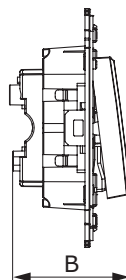

Инвертор одноклавишный однополюсный для монтажа в стену

Назначение

- для монтажа в подрозеточные коробки (код 59301);
- включение/выключение освещения из трех и более мест.

Характеристики

- диаметр отверстий для ввода кабелей – 3 мм (по 2 отверстия на одну клемму);
- винтовые зажимы;
- шаблон для зачистки кабеля – 11 мм;
- номинальный ток – 16 А;
- номинальное напряжение – 230 В.

Особенности

- фиксация в подрозеточную коробку при помощи саморезов.

Количество модулей	Габаритные размеры, мм		Вес, кг/шт.	Цвет	Код	
	A	B			без подсветки	лампа подсветки
2	70,9	36,9	0,065	белое облако	4400123	440000L
				черный квадрат	4402123	440000S
				закаленная сталь	4404123	440000S
				ванильная дымка	4405123	440000L
				черный матовый	4412123	440000S

Кнопка одноклавишная для монтажа в стену

Назначение

- для монтажа в подрозеточные коробки (код 59301);
- кратковременное включение источника питания энергией.

Характеристики

- диаметр отверстий для ввода кабелей – 3 мм (по 2 отверстия на одну клемму);
- винтовые зажимы;
- шаблон для зачистки кабеля – 11 мм;
- номинальный ток – 10 А;
- номинальное напряжение – 230 В;
- фиксация в подрозеточную коробку при помощи саморезов.

Количество модулей	Габаритные размеры, мм		Вес, кг/шт.	Цвет	Код	
	A	B			без подсветки	лампа подсветки
2	70,9	36,9	0,05	белое облако	4400153	440000L
				черный квадрат	4402153	440000S
				закаленная сталь	4404153	440000S
				ванильная дымка	4405153	440000L
				черный матовый	4412153	440000S