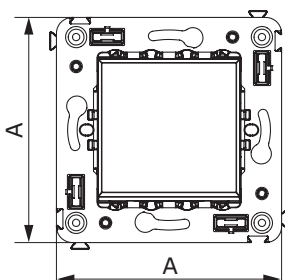

Инвертор одноклавишный однополюсный для монтажа в стену

Назначение

- для монтажа в подрозеточные коробки (код 59301);
- включение/выключение освещения из трех и более мест.

Характеристики

- диаметр отверстий для ввода кабелей – 3 мм (по 2 отверстия на одну клемму);
- винтовые зажимы;
- шаблон для зачистки кабеля – 11 мм;
- номинальный ток – 16 А;
- номинальное напряжение – 230 В.

Особенности

- фиксация в подрозеточную коробку при помощи саморезов.

Количество модулей	Габаритные размеры, мм		Вес, кг/шт.	Цвет	Код	
	A	B			без подсветки	лампа подсветки
2	70,9	36,9	0,065	белое облако	4400123	440000L
				черный квадрат	4402123	440000S
				закаленная сталь	4404123	440000S
				ванильная дымка	4405123	440000L
				черный матовый	4412123	440000S

Кнопка одноклавишная для монтажа в стену

Назначение

- для монтажа в подрозеточные коробки (код 59301);
- кратковременное включение источника питания энергией.

Характеристики

- диаметр отверстий для ввода кабелей – 3 мм (по 2 отверстия на одну клемму);
- винтовые зажимы;
- шаблон для зачистки кабеля – 11 мм;
- номинальный ток – 10 А;
- номинальное напряжение – 230 В;
- фиксация в подрозеточную коробку при помощи саморезов.

Количество модулей	Габаритные размеры, мм		Вес, кг/шт.	Цвет	Код	
	A	B			без подсветки	лампа подсветки
2	70,9	36,9	0,05	белое облако	4400153	440000L
				черный квадрат	4402153	440000S
				закаленная сталь	4404153	440000S
				ванильная дымка	4405153	440000L
				черный матовый	4412153	440000S