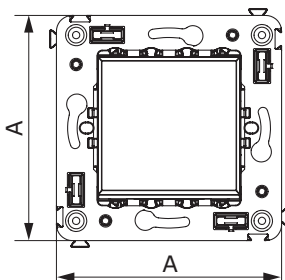

Инвертор одноклавишный однополюсный для монтажа в стену

Назначение

- для монтажа в подрозеточные коробки (код 59301);
- включение/выключение освещения из трех и более мест.

Характеристики

- диаметр отверстий для ввода кабелей – 3 мм (по 2 отверстия на одну клемму);
- винтовые зажимы;
- шаблон для зачистки кабеля – 11 мм;
- номинальный ток – 16 А;
- номинальное напряжение – 230 В.

Особенности

- фиксация в подрозеточную коробку при помощи саморезов.

Количество модулей	Габаритные размеры, мм		Вес, кг/шт.	Цвет	Код	
	A	B			без подсветки	лампа подсветки
2	70,9	36,9	0,065	белое облако	4400123	440000L
				черный квадрат	4402123	440000S
				закаленная сталь	4404123	440000S
				ванильная дымка	4405123	440000L
				черный матовый	4412123	440000S

Кнопка одноклавишная для монтажа в стену

Назначение

- для монтажа в подрозеточные коробки (код 59301);
- кратковременное включение источника питания энергией.

Характеристики

- диаметр отверстий для ввода кабелей – 3 мм (по 2 отверстия на одну клемму);
- винтовые зажимы;
- шаблон для зачистки кабеля – 11 мм;
- номинальный ток – 10 А;
- номинальное напряжение – 230 В;
- фиксация в подрозеточную коробку при помощи саморезов.

Количество модулей	Габаритные размеры, мм		Вес, кг/шт.	Цвет	Код	
	A	B			без подсветки	лампа подсветки
2	70,9	36,9	0,05	белое облако	4400153	440000L
				черный квадрат	4402153	440000S
				закаленная сталь	4404153	440000S
				ванильная дымка	4405153	440000L
				черный матовый	4412153	440000S