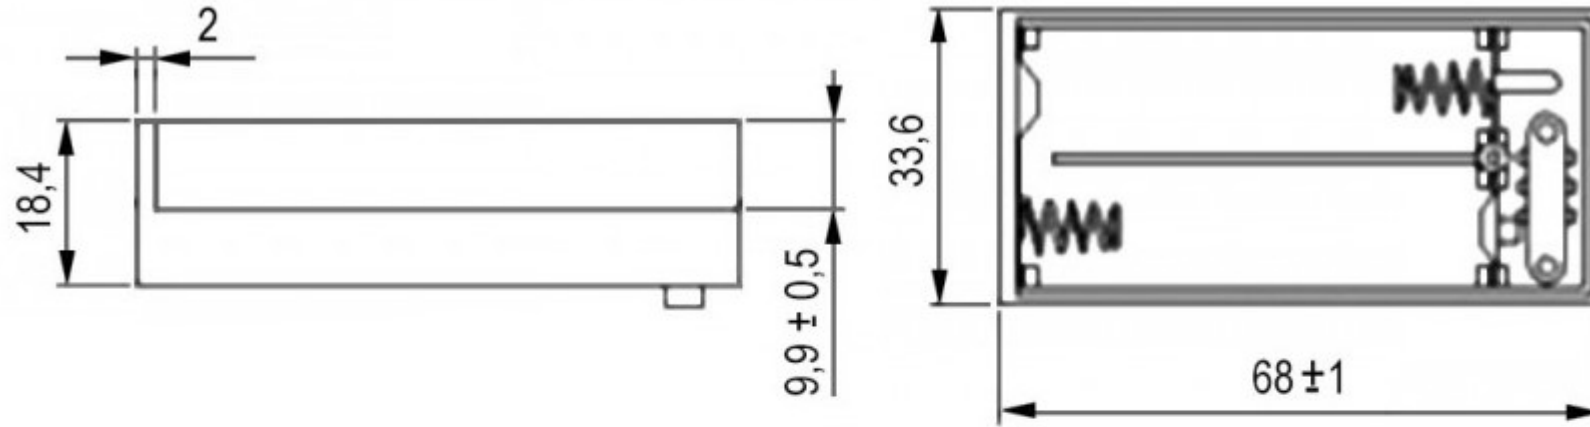

BH638

Тип закрытый батарейный отсек с переключателем OFF-ON

Высота 18,4 мм

Ширина 33,6 мм

Глубина 68 мм

Тип разъёма гибкие выводы (пара), неоконцованные

Элементы питания 2 элемента типа АА

Диапазон рабочих температур -25...+85 °С

Материал корпуса ABS

Транспортная упаковка: размер/кол-во 47*34*40/1000

Вес брутто 19.00