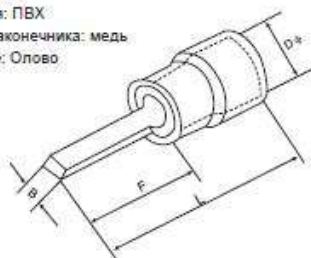

Наконечники плоские штыревые изолированные НпИш

Материал

Изоляция: ПВХ
 Корпус наконечника: медь
 Покрытие: Олово

Сечение провода: 0,5–1,5 мм² (AWG 22–16)

Артикул	Размеры (мм)				Цвет
	B	L	F	Dφ	
100675	2,3	20,0	10,0	4,3	Красный
100676	3,0	21,0	11,0		

Сечение провода: 1,5–2,5 мм² (AWG 16–14)

Артикул	Размеры (мм)				Цвет
	B	L	F	Dφ	
100680	2,4	20,0	10,0	4,9	Синий
100681	2,4	24,0	14,0		
100682	2,2	28,0	18,0		

Сечение провода: 4–6 мм² (AWG 12–10)

Артикул	Размеры (мм)				Цвет
	B	L	F	Dφ	
100683	2,8	22,5	10,0	5,6	Желтый
100684	4,5	26,5	14,0		
100685	4,5	30,5	18,0		