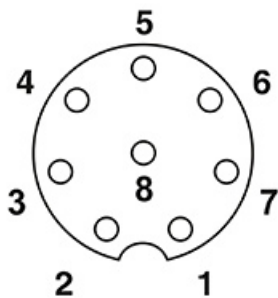

Category: 面板式连接器/Plug-in terminal-plug

Product name: 面板连接器M12A08C-FPSRHUS

Product Description: A coding , 8芯面板式不带线焊杯式孔式连接器 锁板螺母PG9, 板后安装

Product Picture

Install

基本信息 /Basic Information

产品型号 SUPU ID	M12A08C-FPSRHUS
接口螺纹规格 Thread type	M12

类别 Category	孔式
产品位数 Number of positions	8
接口编码类型 Coding	A-Coding
防护等级 Degree of protection	IP67
安装方式 Mounting type	板后安装
连接方式 Connection method	焊杯式
机械寿命 Mounting cycle	≥100
参照标准 Standards	IEC61076-2-101