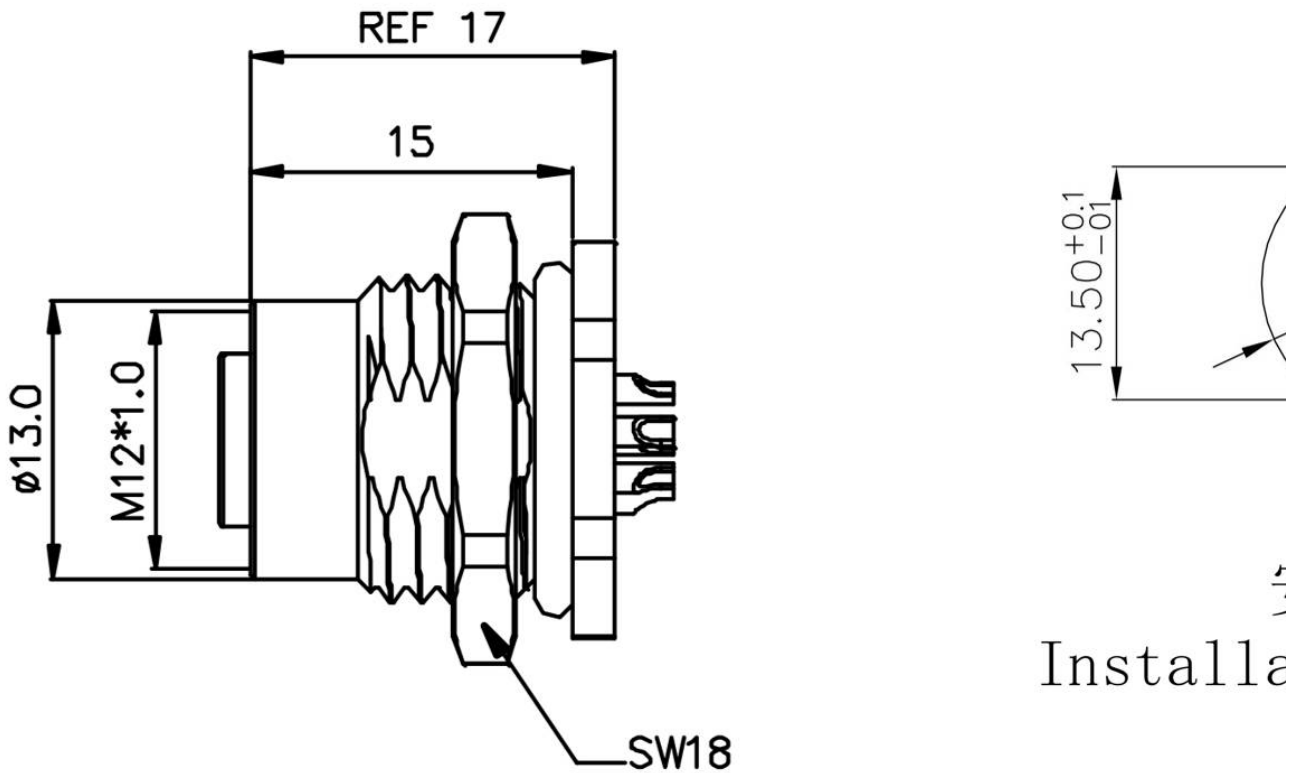

Category: 面板式连接器/Plug-in terminal-plug

Product name: 面板连接器M12A08C-FPSRHUS

Product Description: A coding , 8芯面板式不带线焊杯式孔式连接器 锁板螺母PG9, 板后安装

Product Picture

Install

基本信息 /Basic Information

产品型号 SUPU ID	M12A08C-FPSRHUS
接口螺纹规格 Thread type	M12

类别 Category	孔式
产品位数 Number of positions	8
接口编码类型 Coding	A-Coding
防护等级 Degree of protection	IP67
安装方式 Mounting type	板后安装
连接方式 Connection method	焊杯式
机械寿命 Mounting cycle	≥100
参照标准 Standards	IEC61076-2-101