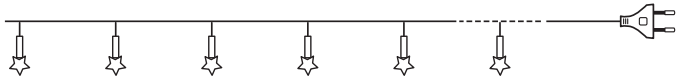

ULD сериясы

- ULD-S1000-120/DBA BLUE IP67,
- ULD-S1000-120/DBA MULTI IP67,
- ULD-S1000-120/DBA WHITE IP67,
- ULD-S1000-120/DWA BLUE IP67,
- ULD-S1000-120/DWA MULTI IP67,
- ULD-S1000-120/DWA WHITE IP67,
- ULD-S1000-120/SWK MULTI IP67,
- ULD-S1000-120/SWK WARM WHITE IP67,
- ULD-S1000-120/SWK WHITE IP67,
- ULD-S1000-120/TBK BLUE IP67,
- ULD-S1000-120/TBK MULTI IP67,
- ULD-S1000-120/TBK WARM WHITE IP67,
- ULD-S1000-120/TBK WHITE IP67,
- ULD-S1000-120/TWK BLUE IP67,
- ULD-S1000-120/TWK MULTI IP67,
- ULD-S1000-120/TWK WARM WHITE IP67,
- ULD-S1000-120/TWK WHITE IP67,
- ULD-S1000-120/DWA WARM WHITE IP67,
- ULD-S1500-150/DBA WARM WHITE IP67,
- ULD-S1000-120/TBK WARMWHITE-WHITE IP67

Құрметті сатып алушы!

Орнатуды және пайдалануды бастамас бұрын берілген нұсқауларды мұқият танысып шығыңыз. Нұсқаулықты құрылғыны пайдаланудың соңына дейін сақтаңыз. Uniel компаниясы бұйымдарды үнемі жаңартып отыратынына және олардың техникалық сипаттамалары мен сыртқы түрін жақсартатын өзгерістер енгізу құқығын өзіне қалдыратынына назар аударамыз.

МАҚСАТЫ

Uniel сауда белгісінің декоративті жарықдиодты жарықтандыруы бөлмелерді безендіруге және сыртқы дизайнға арналған. Бұл үйде және бақшада ғана емес, сонымен қатар сауда орталығында немесе кафеде мерекелік атмосфераны құрудың қарапайым және ерекше тәсілі.

МОНТАЖДАУ ЕРЕЖЕЛЕРІ МЕН ШАРТТАРЫ

- Гирлянданы қорпадан ақырын шығарып, сымды жайыңыз.
- Сымның зақымдалмағанына көз жеткізіңіз.
- Гирлянданы безендірілетін затқа қойыңыз.
- ~230 В желіге қосыңыз.

• **Маңызды!** Ұзақ мерзімді пайдалану кезінде жарық диодтары аздап қызуы мүмкін.