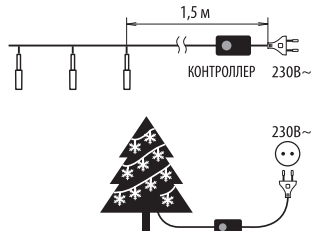

ПРАВИЛА И УСЛОВИЯ МОНТАЖА

- Аккуратно достаньте гирлянду из коробки и расправьте провод.
- Убедитесь, что провод не поврежден.
- Разместите гирлянду на украшаемом объекте.
- Подключите к сети 230В~.
- У гирлянды с контроллером можно нажать кнопки выбрать режим свечения.