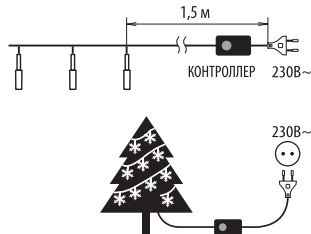

Коннекторлары бар гирляндаларды (кестені қараңыз) өзара байланыстыруға болады. Гирляндасы өзара жалғау үшін штекері бар коннекторды жалғағышы бар коннекторға қойып, қайырмалы сомымен бекіту керек. Егер жалғау кезінде гирляндасы жанбаса, жалғау полярылығын ауыстыру керек (коннекторды ажыратып, штекерді 180С-қа бұрып, қою. Өзара кемінде 6 данасын жалғау ұсынылады.

ЕРЕЖЕЛЕРІ МЕН ШАРТТАРЫ САҚТЫҚ ШАРАЛАРЫ

1. Қаптамада тұрған гирлянданы қоспаңыз.
2. Гирлянданы жылу көздері мен металл заттардың жаңына қоймау ұсынылады.
3. Гирляндалар мен сымдарды аяқтың астына және автокөлікке кедергі келтіретін жерге қоймаңыз.
4. Бекіту үшін пластикалық қысқыштарды және ұқсас оқшауланған материалдарды қолданыңыз, шегелерді пайдаланбаңыз.
5. Істен шыққан жарық диодтарын ауыстыруға болмайды. Тіпті жарық диодтарының бірі істен шықса да, гирлянд жарқырап тұрады.
6. Егер олар кернеуде болса, гирляндаларды бөлшектеуге тыйым салынады. Гирляндаларды өздігінен жөндемеу ұсынылады
7. Жұмыс істеп тұрған гирлянданы ұзақ уақыт қараусыз қалдырмаңыз.
8. Соңқы, сымның қатты тартылуы және т.с.с нәтижесінде пайда болатын механикалық зақымданудан аулақ болыңыз. Зақымдалған гирлянданы пайдаланбаңыз.
9. IP67 қорғаныс дәрежесі бар гирляндалар үйде де, одан тыс жерлерде де қолдануға арналған. Бассейндерде және қандай да басқа жерде су астында гирляндаларды орналастыруға қатаң тыйым салынады.
10. Коннекторлары жоқ гирляндаларды, өзара байланыстырмаңыз.
11. Балаларға гирлянданы бермеңіз.

КЕПІЛДІК МІНДЕТТЕМЕЛЕР.

КЕПІЛДІК МЕРЗІМІ

Uniel сауда белгісінің жарық диодты гирляндасы орнату және пайдалану ережелерін сақтаған жағдайда, сондай-ақ бұйымды сатып алуды растайтын құжаттарды ұсынған кезде 1 жыл кепілдік беріледі.

ҚЫЗМЕТ КӨРСЕТУ МЕРЗІМІ

Кемінде 50 000 сағат.

НЕГІЗГІ ПАРАМЕТРЛЕРІ МЕН СИПАТТАМАЛАРЫ