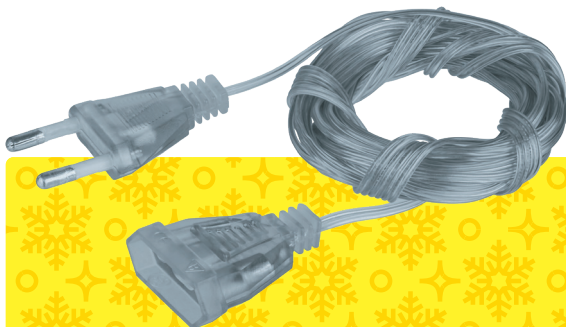

## Гирлянда «нить» с пультом ДУ

### 8 режимов работы

1. Комбинированный
2. Волнообразный
3. Последовательный
4. Перетекающий
5. Бегущая вспышка
6. Затухающий
7. Мерцающий
8. Постоянный

Артикул	Цвет свечения	Тип провода	Мощность, Вт	Расстояние между диодами, см	Код
<b>Нить 11,5 метра, 100 светодиодов, 220 В</b>					
NGF-D026-01	RGBY + белый	прозрачный ПВХ	2	10	93682

## Удлинитель для светодиодных гирлянд

**Удлинитель** предназначен для всех сетевых гирлянд со степенью защиты IP20.

Артикул	Мощность макс., Вт	Тип провода	Длина, м	Код
NPE-G-01	500	прозрачный ПВХ	5	93694