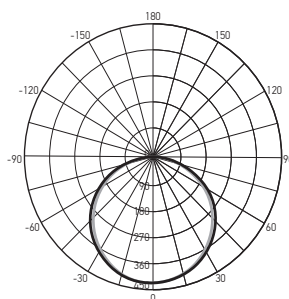

### ТЕХНИЧЕСКИЕ ХАРАКТЕРИСТИКИ

- Источник света: светодиоды SMD2835
- Материал корпуса: металл
- Цвет корпуса: белый
- Материал рассеивателя: ПВХ
- Угол светораспределения: 160°
- Индекс цветопередачи: Ra > 80
- Входное напряжение: 185–265 В / 50–60 Гц
- Коэффициент мощности: cos φ > 0,50
- Температура эксплуатации: +1...+40°C
- Диммирование: не диммируются
- Срок службы светодиодов: 25 000 часов
- Гарантийный срок: 2 года