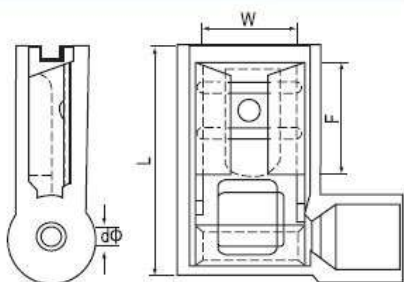

## Наконечники изолированные угловые ножевые

**Материал**  
Изоляция: нейлон  
Корпус : латунь  
Покрытие: Олово

Артикул	Тип наконечника (мм)	Размеры (мм)				Сечение провода		Максимальный ток	Цвет
		W	F	L	dφ	AWG	мм <sup>2</sup>		
100920	0,5 x 4,75	5,0	7,0	15,0	1,7	22-16	0,5-1,5	10A	Красный
100921	0,8 x 6,35	6,6	7,6	16,0	1,7	22-16	0,5-1,5	10A	Красный
100922	0,5 x 4,75	5,0	7,0	15,2	2,3	16-14	1,5-2,5	15A	Синий
100923	0,8 x 6,35	6,6	7,6	16,0	2,3	16-14	1,5-2,5	15A	Синий
100924	0,8 x 6,35	7,0	7,6	17,5	3,4	12-10	4-6	24A	Желтый