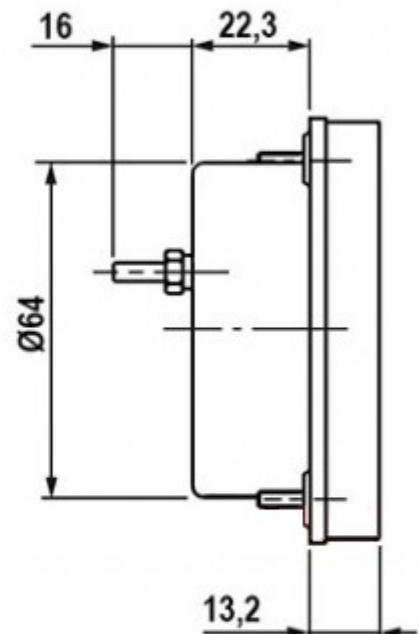

M42300

Тип M42300 (аналог), вольтметр щитовой постоянного тока

Вес брутто 127.00

Транспортная упаковка: размер/кол-во 42.5*42*24/100

Высота 81,3 мм

Ширина 81,3 мм

Глубина 35,5 (корпус) мм

Размер установочного отверстия $\Phi 69^*$ мм

Диапазон рабочих температур -5...+40 °C

Предел измерений 150 В

Класс точности 1,5

Относительная влажность 20-90 %

Положение вертикальное