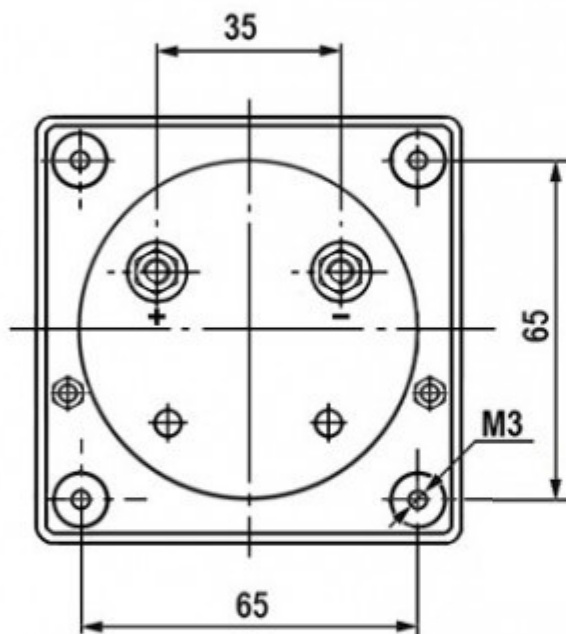

M42300

Тип M42300 (аналог), вольтметр щитовой постоянного тока

Вес брутто 127.00

Транспортная упаковка: размер/кол-во 42.5*42*24/100

Высота 81,3 мм

Ширина 81,3 мм

Глубина 35,5 (корпус) мм

Размер установочного отверстия $\Phi 69^*$ мм

Диапазон рабочих температур -5...+40 °C

Предел измерений 150 В

Класс точности 1,5

Относительная влажность 20-90 %

Положение вертикальное