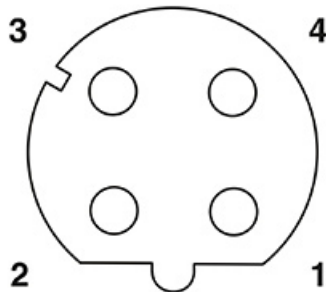

Category: 面板式连接器/Plug-in terminal-plug

Product name: 面板连接器M12D04C-FPSRHUS

Product Description: D coding , 4芯面板式不带线焊杯式孔式连接器 带有0.5米长PVC电子线 , 锁板螺母PG9 , 板后安装

Product Picture

Install

基本信息 /Basic Information

产品型号
SUPU ID

M12D04C-FPSRHUS

接口螺纹规格 Thread type	M12
类别 Category	孔式
产品位数 Number of positions	4
接口编码类型 Coding	D-Coding
防护等级 Degree of protection	IP67
安装方式 Mounting type	板后安装
连接方式 Connection method	焊杯式
机械寿命 Mounting cycle	≥100
参照标准 Standards	IEC61076-2-101