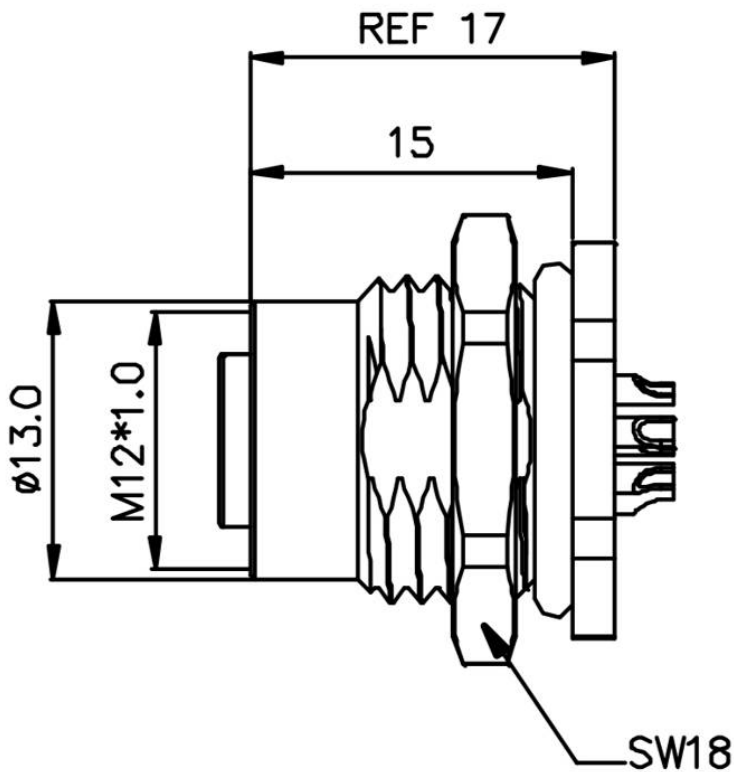

Category: 面板式连接器/Plug-in terminal-plug

Product name: 面板连接器M12D04C-FPSRHUS

Product Description: D coding , 4芯面板式不带线焊杯式孔式连接器 带有0.5米长PVC电子线 , 锁板螺母PG9 , 板后安装

Product Picture

Install

基本信息 /Basic Information

产品型号
SUPU ID

M12D04C-FPSRHUS

接口螺纹规格 Thread type	M12
类别 Category	孔式
产品位数 Number of positions	4
接口编码类型 Coding	D-Coding
防护等级 Degree of protection	IP67
安装方式 Mounting type	板后安装
连接方式 Connection method	焊杯式
机械寿命 Mounting cycle	≥100
参照标准 Standards	IEC61076-2-101