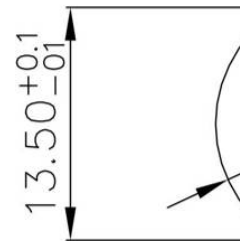

Category: 面板式连接器/Plug-in terminal-plug

Product name: 面板连接器M12D04C-FPSRHUS

Product Description: D coding , 4芯面板式不带线焊杯式孔式连接器 带有0.5米长PVC电子线 , 锁板螺母PG9 , 板后安装

Product Picture

Install