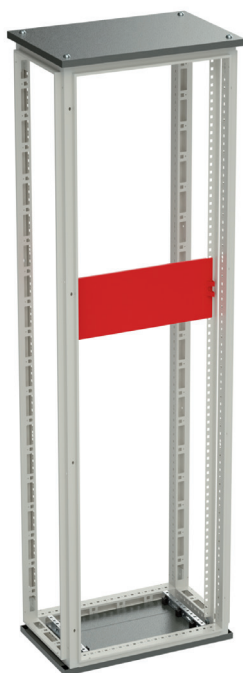

Внутренние сплошные панели

Назначение:

- ограничение доступа.

Материал:

- панель - окрашенная сталь 1 мм, RAL 7035.

Отличительные особенности:

- установка комплекта панелей обязательна при использовании внутренних сплошных панелей и функциональных блоков;
- панель имеет высоту 50 мм.

Комплект поставки:

- панель с замками 1/4 оборота, монтажные аксессуары.

Ширина шкафа, мм	Высота, мм	Код
600	50	R5FPI605
	100	R5FPI610
	150	R5FPI615
	200	R5FPI620
	250	R5FPI625
	300	R5FPI630
	350	R5FPI635
	400	R5FPI640
	450	R5FPI645
	500	R5FPI650
800	50	R5FPI805
	100	R5FPI810
	150	R5FPI815
	200	R5FPI820
	250	R5FPI825
	300	R5FPI830
	350	R5FPI835
	400	R5FPI840
	450	R5FPI845
	500	R5FPI850