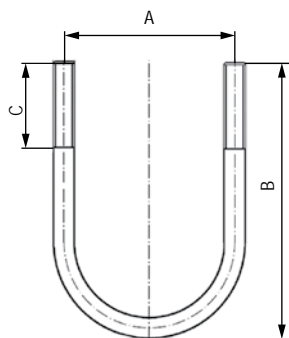

Скобы монтажные U-образные ВНУ

Отличительные особенности:

- гайки входят в комплект поставки.

Область применения

Трубы
ХВС и ГВС

Трубы
газоснабжения

Трубы
водоотведения

Трубы
отопления

Диаметр трубы, дюймы	Резьба	Межосевое расстояние А, мм	Высота В, мм	Длина резьбы С, мм	Код
1/2	M6	30	42	20	ВНУ11012
3/4	M6	36	55	30	ВНУ11034
1	M8	44	60	30	ВНУ11100
1 1/4	M8	52	68	35	ВНУ11114
1 1/2	M8	59	78	40	ВНУ11112
2	M10	71	90	40	ВНУ11200
2 1/2	M10	89	105	40	ВНУ11212
3	M10	102	115	50	ВНУ11300
3 1/2	M12	116	145	50	ВНУ11312
4	M12	128	156	50	ВНУ11400
5	M12	146	188	65	ВНУ11500
6	M16	188	204	90	ВНУ11600
8	M16	224	254	90	ВНУ11800
10	M16	278	318	90	ВНУ11000