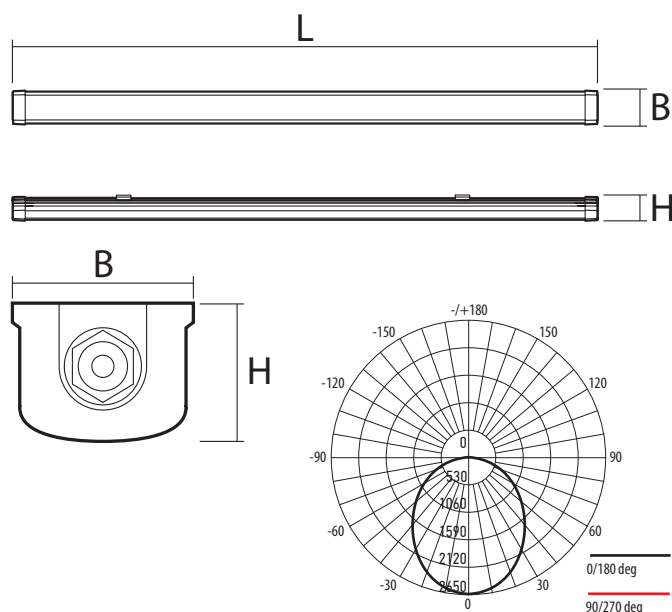

В комплект поставки входят три крепежные клипсы.

### Технические характеристики

- Материал корпуса: поликарбонат, алюминий
- Материал рассеивателя: опаловый поликарбонат
- Источник света: светодиоды SMD2835
- Индекс цветопередачи: Ra > 85
- Угол освещения: 120°
- Входное напряжение: AC 196–264 В
- Коэффициент мощности: cos φ > 0,9
- Коэффициент пульсации: < 5%
- Рекомендуемая высота установки: 4–6 м
- Класс защиты от поражения эл.током: II
- Климатическое исполнение: УХЛ2
- Температура эксплуатации: –20...+40 °С
- Расчётный срок службы: 40 000 часов
- Гарантийный срок службы: 5 лет